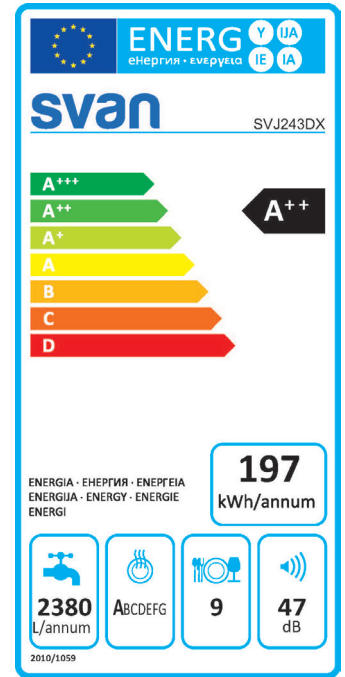

svan

Lavavajillas 45cm de libre instalación

Lavavajillas | Libre instalación

SVJ243DX

Código EAN: 8.436.545.162.156

Color: Inox

Dimensiones: 845 x 448 x 600

Capacidad

Nº programas

Eficiencia energética

Nº cestas

Display LED

Bloqueo de niños

CARACTERÍSTICAS

Capacidad	9	Cubiertos
Nº de programas	6	
Ciclo de lavado estándar	Eco	
Eficiencia energética	A++	
Eficiencia energética de secado	A	
Nivel sonoro	47	dB
Sistema de secado	Secado residual	
Temperatura del agua	Máx. 70	°C
Montaje	Libre instalación (encastre opcional)	
Color	Inox	
Sistema de control	Mecánico y Display LED	
Nº de bandejas	2 (Grises)	
Bandejas multiposición	Sí	
Cesta de cubiertos	1	
Brazos rociadores	2	
Material del filtro	Acero inoxidable	
Entrada de agua	Manguera estándar	
Dimensiones (con conectores)	845 x 448 x 600	mm

FUNCIONES

Inicio/pausa
Inicio diferido
Función 3&1
Bloqueo infantil
Sensor de agua
Dispositivo anti inundación

PROGRAMAS

Intensivo
Eco
Ligero
60 min
Rápido
Prelavado

RENDIMIENTO

Consumo anual energía	197	kWh
Consumo ciclo estándar	0,682	kWh
Consumo energía apagado	0,35	W
Consumo energía reposo	0,80	W
Consumo anual de agua	2380	L
Presión del agua	0,04 - 1	MPa
Potencia	1850	W
Voltaje	220-240	V
Frecuencia	50	Hz