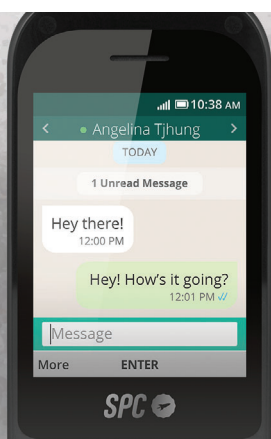

spc.es

JASPER 2 4G

LA EXPERIENCIA DE
WHATSAPP EN UN MÓVIL
PARA MAYORES

SKU 2327N EAN 8 436542 859547

Unidades por embalaje 20

4G

8 GB
MEMORY

FM
RADIO

BASE
DE CARGA

MICRO
SD 32 GB
MAX

WHATSAPP TAMBIÉN ES PARA LOS MAYORES

JASPER 2 4G facilita el contacto con tus seres queridos a través de esta popular aplicación: puedes intercambiar llamadas, mensajes, audios, imágenes y vídeos.