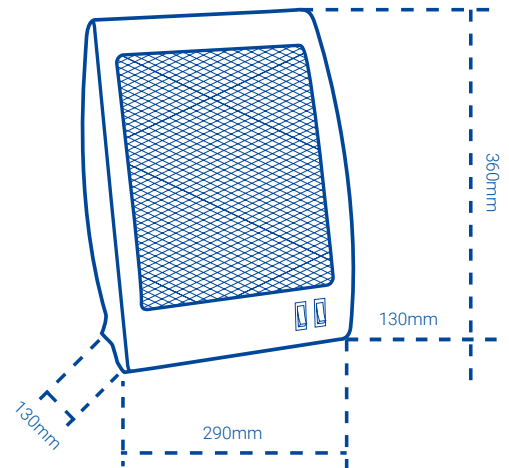

QUALITY COMFORT EVERYWHERE

GAMA CALEFACCIÓN | ESTUFA DE CUARZO EST800VER

2 AÑOS GARANTÍA TOTAL
COMPROMISO DE CALIDAD

Calienta el hogar de la forma **más eficaz** y **económica** posible.

Las estufas halógenas son ideales para cualquier estancia del hogar gracias a su fácil portabilidad. Aportan calidez de manera inmediata y son seguras para ambientes donde haya niños gracias al sistema anti-vuelco.

400W
-
800W

800 W

Potencia

Su potencia de 800W garantiza la calidez necesaria durante todo el invierno.

Fácil de transportar

Podrás moverlo fácilmente de un sitio a otro de tu hogar sin esfuerzo gracias a la ergonómica asa.

Sistema anti-vuelco

La estufa se desconecta automáticamente si se cae garantizando así la seguridad y tranquilidad en el hogar.

Diseño compacto

Ahorra espacio gracias a su diseño y tamaño compacto, ideal para usar en baños, oficinas y habitaciones.