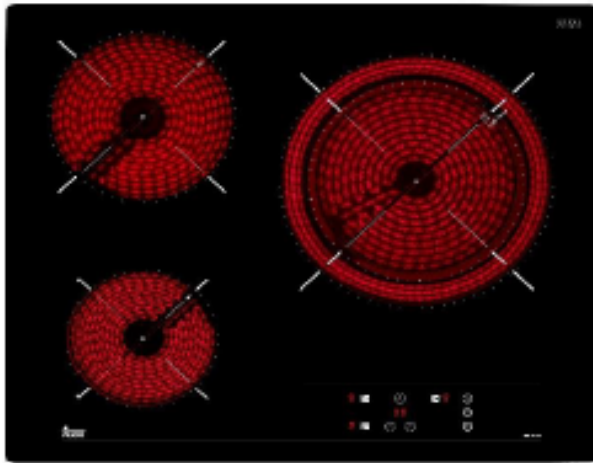

### Horno - Multifunción

- 6 funciones de cocinado
- Programador mecánico de paro de cocción
- Soportes cromados, cinco alturas de cocinado
- Bandeja pastelera esmaltada y parrilla
- Iluminación superior
- Capacidad: 57 litros

- Cristal redondeado
- Touch Control con sensores acústicos y bloqueo de seguridad
- Programador del tiempo de cocción hasta 99 minutos con avisador acústico (posibilidad de programar todas las placas a la vez)
- Función cronómetro con avisador acústico
- Función golpe de cocción
- 3 zonas de cocción
  - 1 placa ultra rápida High Light de Ø 145 mm
  - 1 placa ultra rápida High Light de Ø 180 mm
  - 1 placa gigante de doble circuito High Light de Ø 210 / 270 mm
- Indicadores de calor residual
- Sistema fácil instalación Fast-Click
- Potencia nominal máxima: 5.400 W