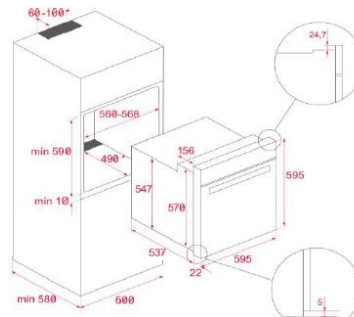

### Horno - Multifunción

- 6 funciones de cocinado
- Programador mecánico de paro de cocción
- Soportes cromados, cinco alturas de cocinado
- Bandeja pastelera esmaltada y parrilla
- Iluminación superior
- Capacidad: 57 litros

- Cristal redondeado
- Touch Control con sensores acústicos y bloqueo de seguridad
- Programador del tiempo de cocción hasta 99 minutos con avisador acústico (posibilidad de programar todas las placas a la vez)
- Función cronómetro con avisador acústico
- Función golpe de cocción
- 3 zonas de cocción
  - 1 placa ultra rápida High Light de Ø 145 mm
  - 1 placa ultra rápida High Light de Ø 180 mm
  - 1 placa gigante de doble circuito High Light de Ø 210 / 270 mm
- Indicadores de calor residual
- Sistema fácil instalación Fast-Click
- Potencia nominal máxima: 5.400 W