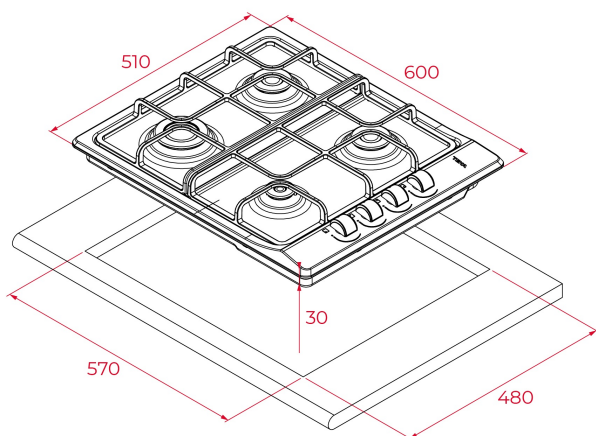

TEKA**EASY E/60.3 40**

Placa de cocción a gas natural con 4 fuegos y seguridad por termopar

Seguridad
por
Termopar
integrada

REFERENCIA

REF: 112620018

EAN: 8434778022728

CARACTERÍSTICAS

Placa de cocción a gas natural

Mandos laterales incorporados de diseño ergonómico

Seguridad por termopar integrada en quemador individual

4 quemadores de gas:

-1 quemador auxiliar, 1,00 Kw

-2 quemadores semi-rápidos, 1,75 Kw

-1 quemador rápido, 3,00 Kw

Parrillas esmaltadas

Potencia máxima, gas (kW): 7,5

DIMENSIONES

Altura del producto (mm): 30**Anchura del producto (mm): 600****Profundidad del producto (mm): 510****Longitud del producto (mm):****Peso neto (kg): 7**