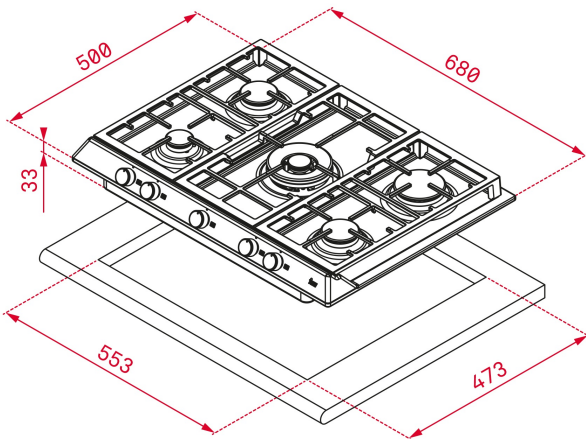

Autoencendido
integrado

Seguridad
por
Termopar
integrada

REFERENCIA

REF: 112610043

EAN: 8434778019537

CARACTERÍSTICAS

Placa de cocción a gas butano

Mandos frontales metalizados incorporados con frente negro

<https://www.teka.com/es-es/soporte/solicitar-reparacion/>

DIMENSIONES

Altura del producto (mm): 84

Anchura del producto (mm): 680

Profundidad del producto (mm): 500

Longitud del producto (mm):

Peso neto (kg): 11,6