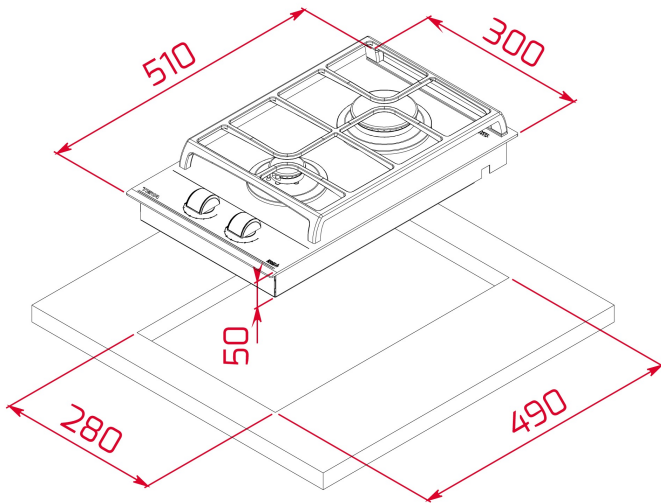

REFERENCIA

REF: 112570196

EAN: 8434778019452

CARACTERÍSTICAS

Placa de cocción CristalGas Exact Flame a gas butano

Cristal con bisel frontal

Superficie de vidrio cerámico

Mandos frontales de diseño ergonómico

9 niveles de potencia con un control exacto de la llama

2 quemadores de gas:

- 1 quemador auxiliar (1,00 kW)

- 1 quemador rápido (2,80 kW)

Quegador de alta eficiencia

Seguridad por termopar integrado en quemador individual

Autoencendido integrado en quemador y accionado por el mando

Parrillas de fundición amplia superficie

Sistema fácil instalación Fast-Click

Gas Butano con inyectores para gas natural incluidos. Si se precisa la transformación de la placa para el cambio de gas, la realizará nuestro servicio técnico oficial de forma gratuita.

<https://www.teka.com/es-es/soporte/solicitar-reparacion/>

DIMENSIONES

Altura del producto (mm): 98

Anchura del producto (mm): 300

Profundidad del producto (mm): 510

Longitud del producto (mm):

Peso neto (kg): 6,25

ESPECIFICACIONES TÉCNICAS

Tasa de potencia (V): 220-240

Frecuencia (Hz): 50/60

Potencia nominal máxima (W): -

COLORES

112570196

Negro