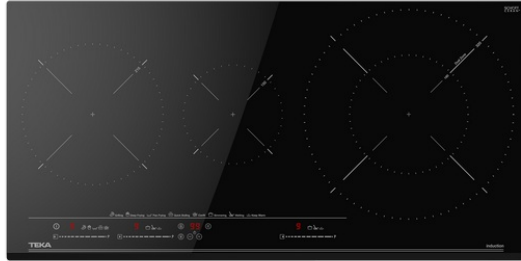

REFERENCIA

REF: 112500039

EAN: 8434778017335

CARACTERÍSTICAS

Placa de inducción MasterSense

Cristal con bisel frontal

Touch Control Multislider con sensores acústicos y bloqueo de seguridad (uno para cada placa de cocción)

Función Power Plus

Función Stop & Go

Programador del tiempo de cocción hasta 99 minutos con avisador acústico (posibilidad de programar todas las placas a la vez)

Modo silencio

8 funciones directas:

Parrilla, Fritura, Plancha, Hervir, Confitar, Fuego lento, Derretir y Mantener caliente

3 zonas de inducción:

-1 placa de Ø 150 mm

-1 placa de Ø 215 mm con sensores de temperatura

-1 placa de doble circuito de Ø 180 / 320 mm

Zona Paellera XL de 320 mm

Función Power Plus de máxima potencia en todas las placas inductivas (1.600 W - 3.000 W - 3.600 W)

Regulador de potencia

Sistema de instalación Fast-Click