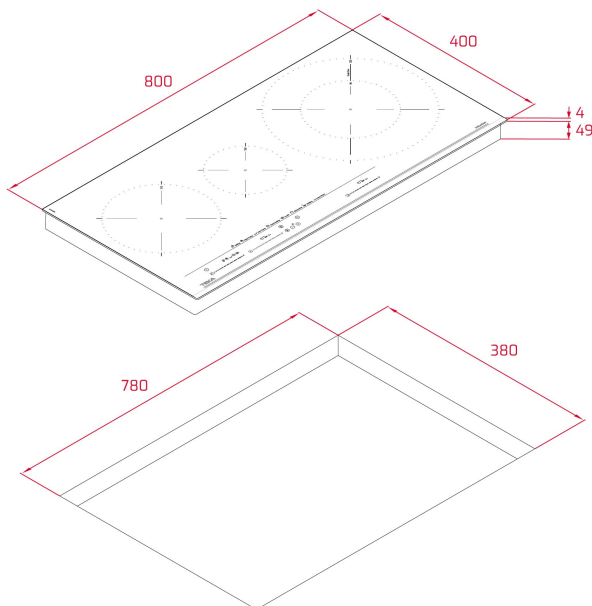

3 zonas de inducción:

-1 placa de Ø 150 mm

-1 placa de Ø 215 mm con sensores de temperatura

-1 placa de doble circuito de Ø 180 / 320 mm

Zona Paellera XL de 320 mm

Función Power Plus de máxima potencia en todas las placas inductivas (1.600 W - 3.000 W - 3.600 W)

DIMENSIONES

Altura del producto (mm): 53

Anchura del producto (mm): 800

Profundidad del producto (mm): 400

Longitud del producto (mm):

Peso neto (kg): 10,08

ESPECIFICACIONES TÉCNICAS

Tasa de potencia (V): 220-240