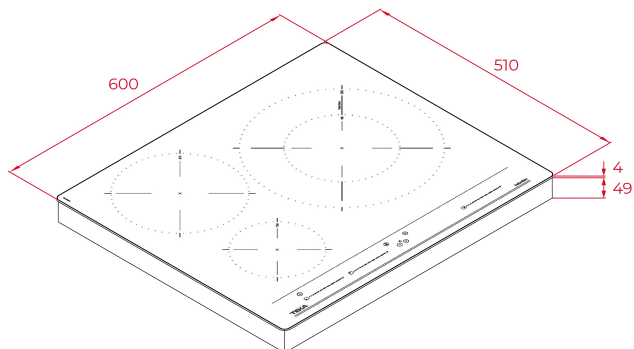

IZC 63320 MSS Placa de inducción Multislider con 3 zonas de cocción con Zona Paellera XL

Seguridad por Termopar integrada

Easy installation

MultiSlider

Función Power

Función Power Plus

Super Zone

DESCRIPCIÓN

CARACTERÍSTICAS

Placa de inducción
Cristal con bisel frontal
Touch Control Multislíder con sensores acústicos y bloqueo de seguridad (uno para cada placa de cocción)
Función Power Plus
Función STOP & GO
Programador del tiempo de cocción hasta 99 minutos con avisador acústico (posibilidad de programar todas las placas a la vez)
3 zonas de cocción
1 placa de Ø 150 mm
1 placa de Ø 215 mm
1 placa de doble circuito Ø 180 / 320 mm
Zona Paellera XL de 320 mm
Función Power Plus de máxima potencia en todas las placas inductivas (1.600 W - 3.000 W - 3.600 W)
Modo silencio
Regulador de potencia
Sistema fácil instalación Fast-Click
Potencia nominal máxima: 7.200 W

DIMENSIONES

Altura del producto (mm): 53
Anchura del producto (mm): 600
Profundidad del producto (mm): 510
Longitud del producto (mm): 560
Peso del producto (Kg): 10,7

ESPECIFICACIONES TÉCNICAS

MEDIDAS DE AJUSTE

Built-in Ancho (mm): 560
Incorporado en profundidad (mm): 490
Incorporado Altura (mm): 49

CARACTERÍSTICAS

Número de potencias eléctricas: 9
Función Power Management: Sí

CONEXIÓN ELÉCTRICA

Frecuencia (Hz): 50/60
Fuente de alimentación (V): 220-240
Longitud del cable (cm): 110
Potencia máxima nominal (W) (placa eléctrica): 7200