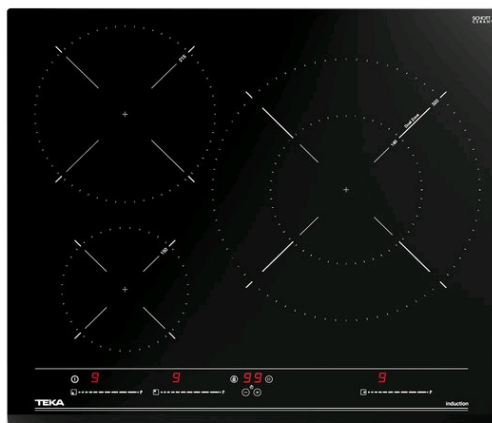

IZC 63320 MSS Placa de inducción Multislider con 3 zonas de cocción con Zona Paellera XL

Seguridad por Termopar integrada

Easy installation

MultiSlider

Función Power

Función Power Plus

Super Zone

DESCRIPCIÓN

Placa de inducción Multislider con 3 zonas de cocción con Zona Paellera XL

GAMA

Total

COLORES

REFERENCIA

REF. 112510012
EAN. 8434778011579

TEKA

IZC 63320 MSS

CARACTERÍSTICAS

Placa de inducción
Cristal con bisel frontal
Touch Control Multislíder con sensores acústicos y bloqueo de seguridad (uno para cada placa de cocción)
Función Power Plus
Función STOP & GO
Programador del tiempo de cocción hasta 99 minutos con avisador acústico (posibilidad de programar todas las placas a la vez)
3 zonas de cocción
1 placa de Ø 150 mm
1 placa de Ø 215 mm
1 placa de doble circuito Ø 180 / 320 mm
Zona Paellera XL de 320 mm
Función Power Plus de máxima potencia en todas las placas inductivas (1.600 W - 3.000 W - 3.600 W)
Modo silencio
Regulador de potencia
Sistema fácil instalación Fast-Click
Potencia nominal máxima: 7.200 W

DIMENSIONES

Altura del producto (mm): 53
Anchura del producto (mm): 600
Profundidad del producto (mm): 510
Longitud del producto (mm): 560
Peso del producto (Kg): 10,7

ESPECIFICACIONES TÉCNICAS

MEDIDAS DE AJUSTE