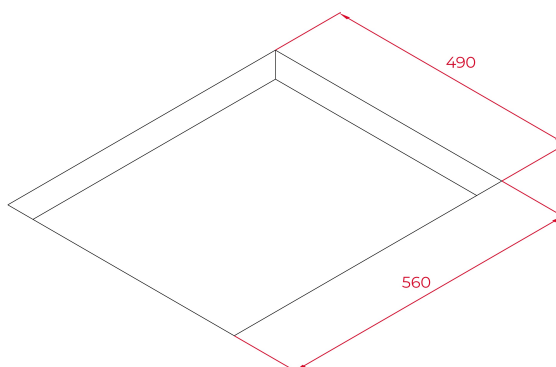

Placa de inducción Multislider con 3 zonas de cocción con Zona Paellera XL

GAMA

Total

COLORES

REFERENCIA

REF. 112510012
EAN. 8434778011579

TEKA

IZC 63320 MSS

CARACTERÍSTICAS

Placa de inducción
Cristal con bisel frontal
Touch Control Multislíder con sensores acústicos y bloqueo de seguridad (uno para cada placa de cocción)
Función Power Plus
Función STOP & GO
Programador del tiempo de cocción hasta 99 minutos con avisador acústico (posibilidad de programar todas las placas a la vez)
3 zonas de cocción
1 placa de Ø 150 mm
1 placa de Ø 215 mm
1 placa de doble circuito Ø 180 / 320 mm
Zona Paellera XL de 320 mm
Función Power Plus de máxima potencia en todas las placas inductivas (1.600 W - 3.000 W - 3.600 W)
Modo silencio
Regulador de potencia
Sistema fácil instalación Fast-Click
Potencia nominal máxima: 7.200 W

DIMENSIONES

Altura del producto (mm): 53
Anchura del producto (mm): 600
Profundidad del producto (mm): 510
Longitud del producto (mm): 560
Peso del producto (Kg): 10,7

ESPECIFICACIONES TÉCNICAS

MEDIDAS DE AJUSTE

Built-in Ancho (mm): 560
Incorporado en profundidad (mm): 490
Incorporado Altura (mm): 49

CARACTERÍSTICAS

Número de potencias eléctricas: 9
Función Power Management: Sí

CONEXIÓN ELÉCTRICA

Frecuencia (Hz): 50/60
Fuente de alimentación (V): 220-240
Longitud del cable (cm): 110
Potencia máxima nominal (W) (placa eléctrica): 7200