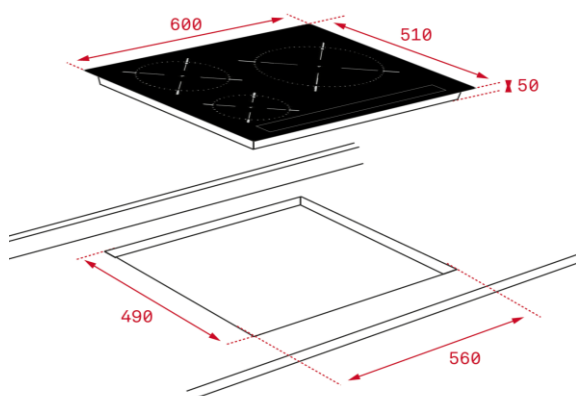

EL PODER DE LA INTELIGENCIA

Características

Placa de inducción **MasterSense CristalColor**

- Cristal con bisel frontal
- Touch Control **Multislíder** con sensores acústicos y bloqueo de seguridad (uno para cada placa de cocción)
- Función Power Plus
- Función STOP & GO
- Programador del tiempo de cocción hasta 99 minutos con avisador acústico (posibilidad de programar todas las placas a la vez)
- Modo silencio
- **8 funciones directas: Parrilla, Fritura, Plancha, Pochar, Hervir, Fuego lento, Derretir y Mantener caliente**
- 3 zonas de cocción
  - 1 placa de Ø 150 mm
  - 1 placa de Ø 215 mm con **sensores de temperatura**
  - 1 placa de doble circuito de Ø 180 / 320 mm
- **Zona Paellera XL de 320 mm**
- Función Power Plus de máxima potencia en todas las placas inductivas (1.600 W - 3.000 W - 3.600 W)
- Regulador de potencia
- Sistema de instalación Fast-Click

Dibujo técnico

Color

Referencia

EAN 13

• Cristal	112510011	8434778011517
-----------	-----------	---------------

Datos técnicos

• Potencia nominal máxima W:	7.200
• Indicadores de calor residual:	si
• Bloqueo de seguridad	si
• Desconexión automática de seguridad	si
• Seguridad gas por termopar	-