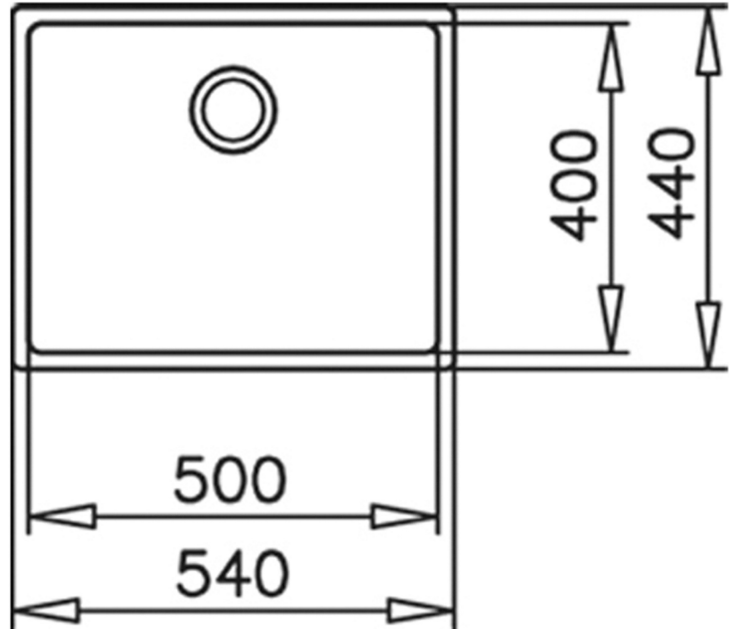

Fregadero bajo encimera de una cubeta

Acero inoxidable 18/10

Radio cubeta R15 para facilitar la limpieza y evacuación del agua

Desagüe con válvula canasta 3½" y sifón

Accesorios de fijación

Chapa de gran espesor

SilentSmart, reduce un 50% la rumorosidad

Profundidad de la cubeta 200 mm

Mueble de 60 cm

DIMENSIONES

Altura del producto (mm):

Anchura del producto (mm):

440

Profundidad del producto (mm): 200

Longitud del producto (mm):

540

Peso neto (kg): 4,1

ESPECIFICACIONES TÉCNICAS

CUBETA PRINCIPAL

Longitud de la cubeta principal: 500

Anchura de la cubeta principal: 400

Profundidad de la cubeta principal: 200