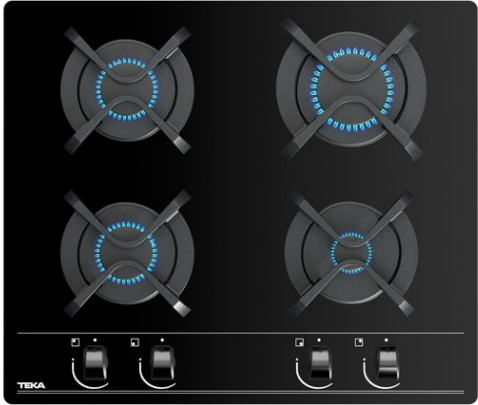

GBC 64000 KBN Placa Cristal Gas de 60 cm con mandos frontales ergonómicos de gas natural

Autoencendido
integrado

Seguridad por
Termopar
integrada

Easy
installation

DESCRIPCIÓN

Placa Cristal Gas de 60 cm con mandos frontales ergonómicos de gas natural

GAMA

Total

COLORES

REFERENCIA

REF. 112580006
EAN. 8434778003642

TEKA

GBC 64000 KBN

CARACTERÍSTICAS

Mandos frontales de diseño ergonómico
Superficie de vidrio templado redondeado
4 quemadores de gas
1 quemador semi-rápido, 1,75 kW
1 quemador semi-rápido, 1,40 kW
1 quemador rápido, 2,80 kW
1 quemador auxiliar, 1,00 kW
Seguridad por termopar integrado en quemador individual
Autoencendido integrado en quemador y accionado por cada mando
Parrillas de fundición individuales
Kit de fácil instalación
Tipología de Gas: Natural

Anchura del hueco (mm): 570
Profundidad del hueco (mm): 480
Altura del hueco (cm): 49

CARACTERÍSTICAS

Tipo de gas: Natural
Potencia nominal máxima (W) (gas): 7300
Encendido automático: Sí
Número de niveles de potencia: 3