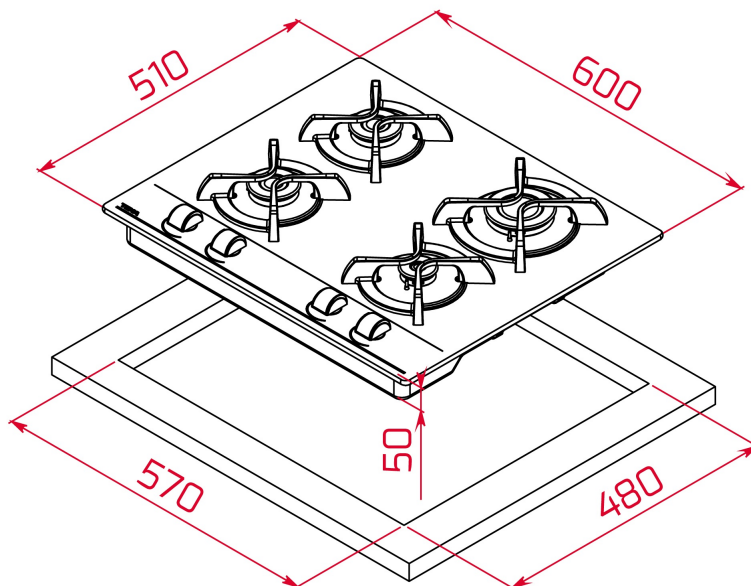

GBC 64000 KBN Placa Cristal Gas de 60 cm con mandos frontales ergonómicos de gas natural

Autoencendido
integrado

Seguridad por
Termopar
integrada

Easy
installation

DESCRIPCIÓN

Placa Cristal Gas de 60 cm con mandos frontales ergonómicos de gas natural

DIMENSIONES

Altura del producto (mm): 110
Anchura del producto (mm): 600
Profundidad del producto (mm): 510
Longitud del producto (mm): 570
Peso neto (kg): 13,35

ESPECIFICACIONES TÉCNICAS

MEDIDAS DE AJUSTE

Anchura del hueco (mm): 570
Profundidad del hueco (mm): 480
Altura del hueco (cm): 49

CARACTERÍSTICAS

Tipo de gas: Natural
Potencia nominal máxima (W) (gas): 7300
Encendido automático: Sí
Número de niveles de potencia: 3

CONEXIÓN ELÉCTRICA

Frecuencia (Hz): 50/60
Fuente de alimentación (V): 220-240
Longitud del cable (cm): 100
Potencia máxima nominal (W) (placa eléctrica): 1100

ZONAS DE COCCIÓN

Número de zonas de cocción: 4
Zona de cocción trasera izquierda - Tipo: SEMIRAPID