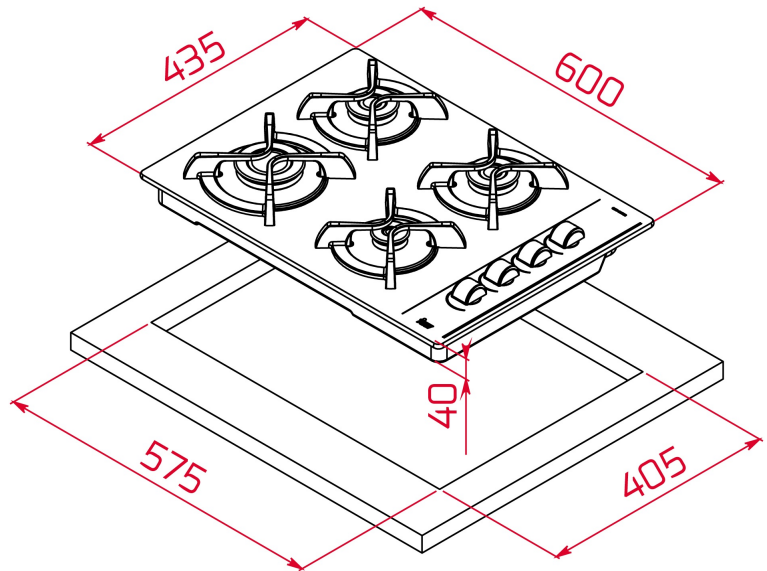

<https://www.teka.com/es-es/soporte/solicitar-reparacion/>

DIMENSIONES

Altura del producto (mm): 110

Anchura del producto (mm):

600

Profundidad del producto

(mm): 435

Longitud del producto (mm):

Peso neto (kg): 12,15

ESPECIFICACIONES TÉCNICAS

MEDIDAS DE AJUSTE

Anchura del hueco (mm): 575

Profundidad del hueco (mm): 405

Altura del hueco (cm): 49

CARACTERÍSTICAS

Tipo de gas: Natural&Butane