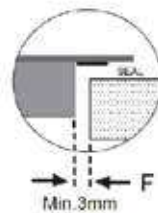


**EURO  
KERA**

 7200  
W

Child Lock

 Touch  
control

 Calienta  
solo ollas

 Cristal  
cerámico  
de alta  
resistencia

Modelo		MC-IT7118B3-A2
Código EAN		8431312216377
Tipo		60cm
Dimensiones del producto (ancho/alto/fondo)		mm 590/60/520
Tensión Alimentación		V/Hz 220-240/ 50-60
Potencia		W 7200
Potencia por zonas		W 160 mm: 1500 180 mm: 2000 290 mm: 3000/3600 (B)
Niveles de potencia		9
Zonas / Inductores		3 zonas / 3
Tipo de control		control táctil
Accesos directos		Boost
Certificaciones		GS/CE/SAA/CB
Número de funciones		6
Funciones		Boost, Temporizador Individual, Detector de recipientes, Desconexión automática de seguridad, Indicadores de calor residual, Bloqueo seguridad para niños
<b>P.V.R.</b>		<b>239 €</b>

Medidas (mm)	L	W	H	D	A	B	X	F
MC-IT7118B3-A2	590	520	60	56	560+4+1	490+4+1	50 min	3 min