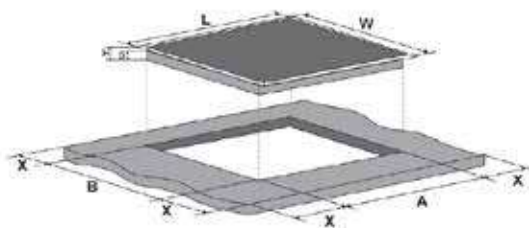


**EURO  
KERA**

 7200  
W

Child Lock

 Touch  
control

 Calienta  
solo ollas

 Cristal  
cerámico  
de alta  
resistencia

Modelo		MC-IT7118B3-A2
Código EAN		8431312216377
Tipo		60cm
Dimensiones del producto (ancho/alto/fondo)		mm 590/60/520
Tensión Alimentación		V/Hz 220-240/ 50-60
Potencia		W 7200
Potencia por zonas		W 160 mm: 1500 180 mm: 2000 290 mm: 3000/3600 (B)
Niveles de potencia		9
Zonas / Inductores		3 zonas / 3
Tipo de control		control táctil
Accesos directos		Boost
Certificaciones		GS/CE/SAA/CB
Número de funciones		6
Funciones		Boost, Temporizador Individual, Detector de recipientes, Desconexión automática de seguridad, Indicadores de calor residual, Bloqueo seguridad para niños
<b>P.V.R.</b>		<b>239 €</b>

Medidas (mm)	L	W	H	D	A	B	X	F
MC-IT7118B3-A2	590	520	60	56	560+4+1	490+4+1	50 min	3 min