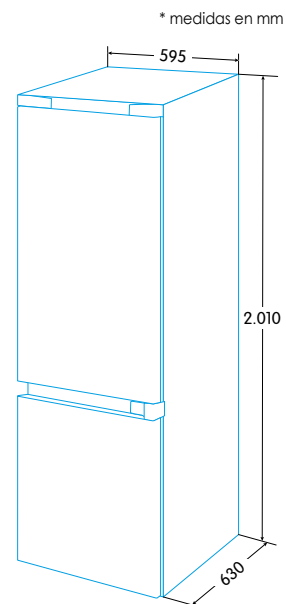

COMBINADO TOTAL NO FROST 2M

EFC-2032 NF EX - E. inox.

Ean-13: 8435436110900 - Cód.: 924271238

EFC-2032 NF WH - Blanco

Ean-13: 8435436110894 - Cód.: 924271237

- ✓ Frigorífico combi TOTAL No Frost de 2 m
- ✓ Eficiencia energética A++
- ✓ Tecnología TOTAL No Frost en congelador y refrigerador
- ✓ Regulación electrónica de temperatura en refrigerador
- ✓ Control electrónico táctil LED en puerta
- ✓ Función "Súper" en frigorífico
- ✓ Frigorífico: 1 cajón de baja temperatura y 1 cajón Fresh Box
- ✓ Congelador: 3 cajones de gran capacidad
- ✓ Botellero metálico
- ✓ Tirador metálico en puerta para modelo inox. Tirador integrado en puerta para modelo blanco
- ✓ Capacidad neta (l): 321 (245 + 76)
- ✓ Consumo eléctrico : 234 Kw/año
- ✓ Clase climática N/ST/T (16-43°)
- ✓ Iluminación LED
- ✓ Puertas Reversibles