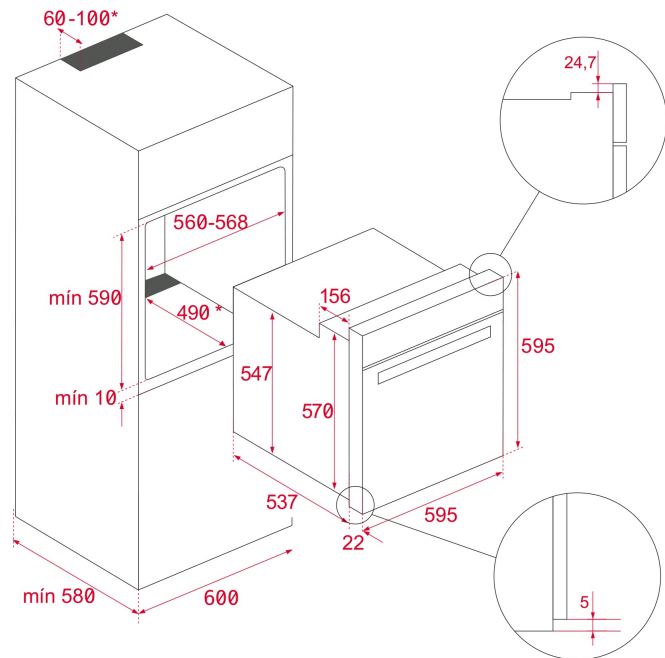

Bandeja profunda esmaltada y parrilla (con sistema antivuelco)

DIMENSIONES

Altura del producto (mm): 595
Anchura del producto (mm): 595
Profundidad del producto (mm): 537+22
Longitud del producto (mm):
Peso del producto (Kg): 27

CONEXIÓN ELÉCTRICA

Potencia nominal máxima (W): 2615
Frecuencia (Hz): 50/60
Fuente de alimentación (V): 220-240
Longitud del cable (cm): 110

CONSUMO ENERGÉTICO

Consumo de la luz interior (W): 25

Consumo energético por ciclo en modo convencional (kWh):