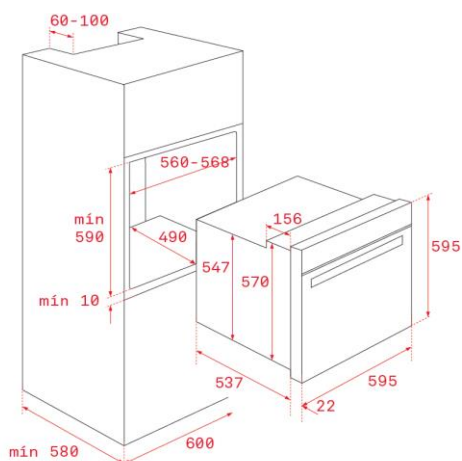

Características

Convencional

- Acero inoxidable antihuella
- 3 funciones de cocinado
- Mandos de acero inoxidable con frente negro
- Puerta dos cristales, interior todo cristal
- Ventilación dinámica
- Bandeja profunda esmaltada y parrilla (con sistema antivuelco)
- Iluminación superior
- Sistema de evacuación de gases por bóveda
- Capacidad: 72 litros

EASY

Dibujo técnico

Color

Referencia

EAN 13

- | Color | Referencia | EAN 13 |
|--------|------------|---------------|
| • Inox | 41560011 | 8421152157626 |

Datos técnicos

- | | |
|---|-------|
| • Eficiencia energética | A |
| • Potencia nominal máxima, W: | 2.593 |
| • Resistencia grill: normal/maxigrill, W: | 1.400 |
| • Resistencia bóveda + solera, W: | 2.550 |
| • Resistencia turbo, W: | - |
| • Turbina multifunción, W: | - |
| • Motor refrigeración, W: | 18 |