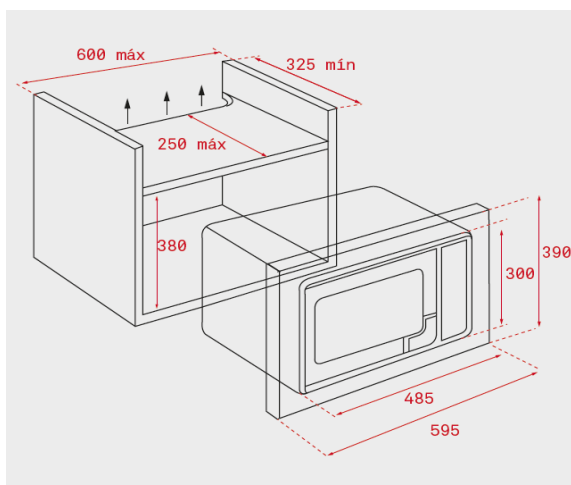

Dibujo técnico

Datos técnicos

• Potencia nominal máxima, W:	1.100
• Potencia salida microondas, W:	700
• Potencial grill, W:	1.000
• Descongelación por tiempo:	Sí
• Descongelación por peso:	Sí
• Capacidad litros:	20