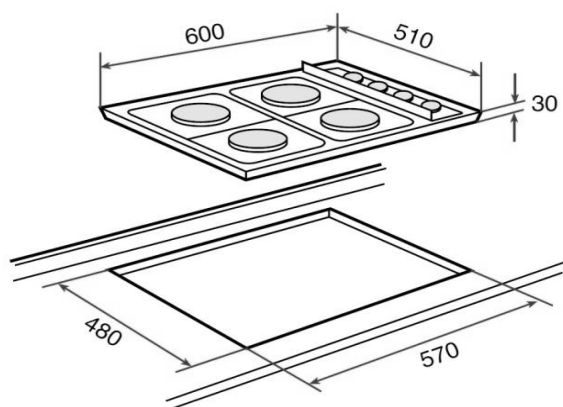

Características

- Placa de cocción a gas (butano/propano o natural)
- Mandos laterales metalizados incorporados
- Seguridad por termopar integrada en quemador individual
- Quemadores de gas:
 - Un quemador auxiliar, 1,00 kW
 - Dos quemadores semi-rápidos, 1,75 kW
 - Un quemador rápido, 3,00 kW
- Parrillas esmaltadas

Dibujo técnico

Color

Referencia

EAN 13

Inox (Butano)	40207040	8421152099476
Inox (Natural)	40207240	8421152099483

Datos técnicos

• Potencia máxima, kW	7,5
• Indicadores de calor residual	-
• Bloqueo de seguridad	-
• Desconexión automática de seguridad	-
• Seguridad gas por termopar	si