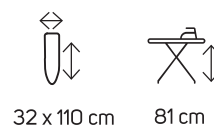

TABLAS DE PLANCHAR  
TÁBUAS DE ENGOMAR

**New!**

**ARGENTA PLUS**

- » Soporte apto para centros de planchado
- » Funda 100% algodón
- » Plataforma robusta de máxima resistencia
- » Altura ajustable hasta 93 cm
- » Patas antideslizantes

- » Suporte adequado para centros de engomar
- » Capa 100% algodão
- » Plataforma robusta de resistência máxima
- » Altura ajustável até 93 cm
- » Pés antiderrapantes

**New!**

**ARGENTA BLACK**

- » Funda 100% algodón.
- » Plataforma robusta de máxima resistencia
- » 3 Alturas
- » Pies antideslizantes

- » Capa 100% algodão
- » Plataforma robusta de resistência máxima
- » 3 posições de altura
- » Pés antiderrapantes

**ARGENTA PLUS**  
Mod. IB01250  
Cod. 994.178.000  
EAN 8414234941787  
Medida 1625 x 455 x 95  
Pack Unit 1

**ARGENTA BLACK**  
Mod. IB01100  
Cod. 994.177.000  
EAN 8414234941770  
Medida 1400 x 390 x 45  
Pack Unit 1