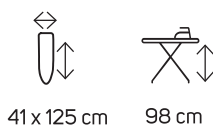

TABLAS DE PLANCHAR  
TÁBUAS DE ENGOMAR

**New!**

**ARGENTA PLUS**

- » Soporte apto para centros de planchado
- » Funda 100% algodón
- » Plataforma robusta de máxima resistencia
- » Altura ajustable hasta 93 cm
- » Patas antideslizantes

- » Suporte adequado para centros de engomar
- » Capa 100% algodão
- » Plataforma robusta de resistência máxima
- » Altura ajustável até 93 cm
- » Pés antiderrapantes

**New!**

**ARGENTA BLACK**

- » Funda 100% algodón.
- » Plataforma robusta de máxima resistencia
- » 3 Alturas
- » Pies antideslizantes

- » Capa 100% algodão
- » Plataforma robusta de resistência máxima
- » 3 posições de altura
- » Pés antiderrapantes

**ARGENTA PLUS**  
Mod. IB01250  
Cod. 994.178.000  
EAN 8414234941787  
Medida 1625 x 455 x 95  
Pack Unit 1

**ARGENTA BLACK**  
Mod. IB01100  
Cod. 994.177.000  
EAN 8414234941770  
Medida 1400 x 390 x 45  
Pack Unit 1