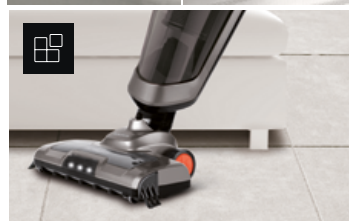

Cepillo motorizado PRO TURBO BRUSH para todo tipo de suelos: baldosas, madera y moquetas, dispone de cepillos laterales para llegar a los rincones.

Escova motorizada PRO TURBO BRUSH para todos os tipos de pisos: azulejos, madeira e tapetes. Tem escovas laterais para limpar perfeitamente os cantos.

INEDIT 25.6 LITHIUM ▶

25.6 V

*Acabado metalizado, gris-naranja.

ASPIRADOR VERTICAL SIN CABLE

- ▶ Aspirador escoba y aspirador de mano
- ▶ Apto para suelos de todo tipo: baldosas, parquet y moqueta
- ▶ Indicador del estado de las baterías de Ion-litio 25.6V
- ▶ Autonomía de 55 minutos (posición ECO)
- ▶ 2 velocidades (Modo ECO y TURBO)
- ▶ Sistema de filtraje: Cyclone system
- ▶ Filtros lavables de fácil mantenimiento
- ▶ Posición parking
- ▶ Depósito fácil de vaciar de 700ml
- ▶ Zapata transparente con iluminación led y giratoria 180°
- ▶ Cepillo motorizado con cepillos laterales para rincones
- ▶ Ruedas de goma antiralladas
- ▶ Asa plegable para facilitar el almacenaje
- ▶ Accesorio para juntas, ranuras o lugares de difícil acceso
- ▶ Cepillo para muebles o textil y soporte para pared

ASPIRADOR VERTICAL SEM CABO

- ▶ Vassoura elétrica e aspirador de mão
- ▶ Adequado para pisos de todos os tipos: azulejos, parquet e carpete
- ▶ Indicador do estado das baterías de iões de lítio de 25,6 V
- ▶ 55 minutos de autonomia (posição ECO)
- ▶ 2 velocidades (modo ECO e TURBO)
- ▶ Sistema de filtragem: sistema de ciclone
- ▶ Filtros laváveis fáceis de limpar
- ▶ Posição de estacionamento
- ▶ Depósito fácil de esvaziar 700ml
- ▶ Sapato transparente com iluminação led e rotação de 180°
- ▶ Escova motorizada com escovas laterais para cantos
- ▶ Rodas de borracha anti-amêndoa
- ▶ Alça dobrável para fácil armazenamento
- ▶ Acessório para juntas, ranhuras ou locais de difícil acesso
- ▶ Escova de mobiliário ou têxtil e suporte de parede