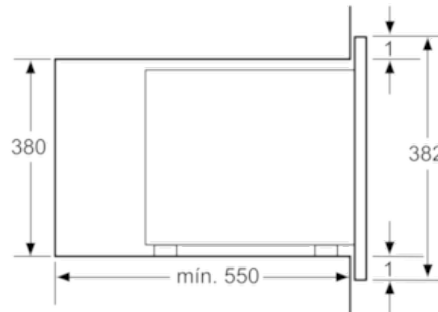

Datos técnicos

Tipo de horno microondas :	Funciones microondas+Grill
Tipo de control :	Electrónica
Color del frontal :	Acero inoxidable
Dimensiones aparato (alto, ancho, fondo (sin incluir la puerta)) (mm) :	382 x 594 x 388
Dimensiones cavidad (alto, ancho, fondo) :	208.0 x 328.0 x 369.0
Longitud del cable de alimentación eléctrica (cm) :	130
Peso neto (kg) :	19,0
Peso bruto (kg) :	22,0
Código EAN :	4242005038992
Potencia máxima de las microondas :	900
Potencia de conexión (W) :	1450
Intensidad corriente eléctrica (A) :	10
Tensión (V) :	220-230
Frecuencia (Hz) :	50
Tipo de clavija :	Schuko con conexión a tierra

4 242005 038992

Accesorios incluidos

- 1 x Parrilla
- 1 x Plato giratorio

Serie | 6 Microondas**BEL554MS0****Microondas con grill****Cristal negro con acero inoxidable****EAN: 4242005038992**

- Microondas sin marco
- Altura 38 cm. Para instalación en columna de 60 cm de ancho
- Apertura lateral izquierda
- Recetas Gourmet: 8 recetas automáticas. Selecciona el tipo de alimento y el peso, y disfruta
- Display LED con luz blanca y mando ocultable
- Capacidad: 25 litros
- Plato giratorio de 31,5 cm de diámetro
- 5 niveles de potencia de microondas: máximo 900 W
- Grill simultáneo 1200 W
- Grill combinable con las potencias de microondas: 360/180/90 W
- Interior de acero inoxidable
- Iluminación LED en el interior del horno
- Reloj electrónico programable de paro de cocción
- Accesorios: Parrilla
- Es imprescindible consultar y respetar las dimensiones de encastre facilitadas en el manual de instalación

Serie | 6 Microondas

BEL554MS0

Microondas con grill

Cristal negro con acero inoxidable

EAN: 4242005038992

Microondas
Montaje en esquina

Dimensiones en mm

Dimensiones en mm

* 20 mm para frontal de metal

Dimensiones en mm

* 20 mm para frontal de metal

Dimensiones en mm