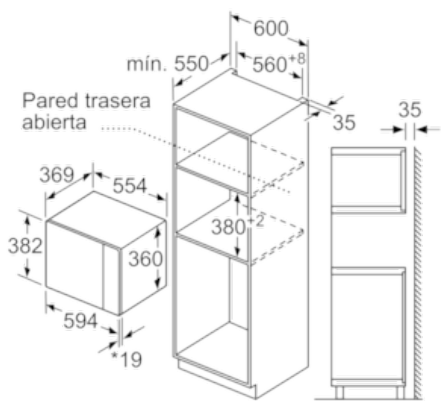

Datos técnicos

Tipo de horno microondas :	Funciones microondas+Grill
Tipo de control :	Electrónica
Color del frontal :	Acero inoxidable
Dimensiones aparato (alto, ancho, fondo (sin incluir la puerta)) (mm) :	382 x 594 x 388
Dimensiones cavidad (alto, ancho, fondo) :	208.0 x 328.0 x 369.0
Longitud del cable de alimentación eléctrica (cm) :	130
Peso neto (kg) :	19,0
Peso bruto (kg) :	22,0
Código EAN :	4242005038992
Potencia máxima de las microondas :	900
Potencia de conexión (W) :	1450
Intensidad corriente eléctrica (A) :	10
Tensión (V) :	220-230
Frecuencia (Hz) :	50
Tipo de clavija :	Schuko con conexión a tierra

4 242005 038992

Accesorios incluidos

- 1 x Parrilla
- 1 x Plato giratorio

Serie | 6 Microondas**BEL554MS0****Microondas con grill****Cristal negro con acero inoxidable****EAN: 4242005038992**

- Microondas sin marco
- Altura 38 cm. Para instalación en columna de 60 cm de ancho
- Apertura lateral izquierda
- Recetas Gourmet: 8 recetas automáticas. Selecciona el tipo de alimento y el peso, y disfruta
- Display LED con luz blanca y mando ocultable
- Capacidad: 25 litros
- Plato giratorio de 31,5 cm de diámetro
- 5 niveles de potencia de microondas: máximo 900 W
- Grill simultáneo 1200 W
- Grill combinable con las potencias de microondas: 360/180/90 W
- Interior de acero inoxidable
- Iluminación LED en el interior del horno
- Reloj electrónico programable de paro de cocción
- Accesorios: Parrilla
- Es imprescindible consultar y respetar las dimensiones de encastre facilitadas en el manual de instalación

Serie | 6 Microondas

BEL554MS0

Microondas con grill

Cristal negro con acero inoxidable

EAN: 4242005038992

Microondas
Montaje en esquina

Dimensiones en mm

Dimensiones en mm

* 20 mm para frontal de metal

Dimensiones en mm

* 20 mm para frontal de metal

Dimensiones en mm