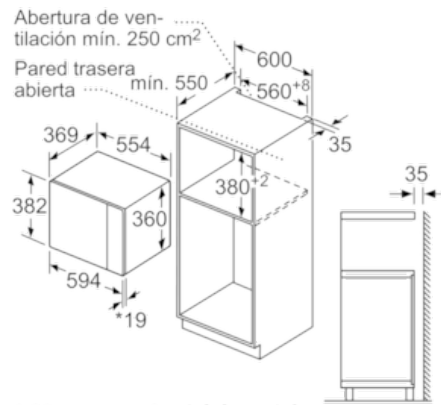

Datos técnicos

Tipo de horno microondas :	Funciones microondas+Grill
Tipo de control :	Electrónica
Color del frontal :	Acero inoxidable
Dimensiones aparato (alto, ancho, fondo (sin incluir la puerta)) (mm) :	382 x 594 x 388
Dimensiones cavidad (alto, ancho, fondo) :	208.0 x 328.0 x 369.0
Longitud del cable de alimentación eléctrica (cm) :	130
Peso neto (kg) :	19,0
Peso bruto (kg) :	22,0
Código EAN :	4242005038992
Potencia máxima de las microondas :	900
Potencia de conexión (W) :	1450
Intensidad corriente eléctrica (A) :	10
Tensión (V) :	220-230
Frecuencia (Hz) :	50
Tipo de clavija :	Schuko con conexión a tierra

4 242005 038992

Accesorios incluidos

- 1 x Parrilla
- 1 x Plato giratorio

Serie | 6 Microondas**BEL554MS0****Microondas con grill****Cristal negro con acero inoxidable****EAN: 4242005038992**

- Microondas sin marco
- Altura 38 cm. Para instalación en columna de 60 cm de ancho
- Apertura lateral izquierda
- Recetas Gourmet: 8 recetas automáticas. Selecciona el tipo de alimento y el peso, y disfruta
- Display LED con luz blanca y mando ocultable
- Capacidad: 25 litros
- Plato giratorio de 31,5 cm de diámetro
- 5 niveles de potencia de microondas: máximo 900 W
- Grill simultáneo 1200 W
- Grill combinable con las potencias de microondas: 360/180/90 W
- Interior de acero inoxidable
- Iluminación LED en el interior del horno
- Reloj electrónico programable de paro de cocción
- Accesorios: Parrilla
- Es imprescindible consultar y respetar las dimensiones de encastre facilitadas en el manual de instalación

* 20 mm para frontal de metal

Dimensiones en mm

* 20 mm para frontal de metal

Dimensiones en mm