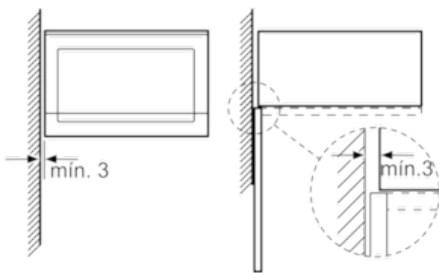

Serie | 6 Microondas

BEL554MS0

Microondas con grill

Cristal negro con acero inoxidable

EAN: 4242005038992

Microondas
Montaje en esquina

Dimensiones en mm