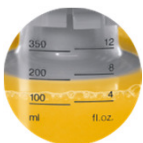

## Principales características

**Cantidad de pulpa ajustable**

**Rotación dos sentidos**

**Start /stop automático**

**Depósito calibrado**

**Apto para lavavajillas**

## Características técnicas

Modelo	CJ 3000
Tipo	4161
Color	Blanco
SKU (INT)	0X22611001
EAN (INT)	8021098773005
Potencia	20 W
Cantidad de pulpa	Adjustable (5 levels)
Surtidor anti-goteo	●
Rotación	left & right
Stop/Start	automatic
Depósito calibrado	●
Capacidad	350 ml
Apto para lavavajillas	●
Enrollacable	●
Dimensiones caja	ca. 17x17x17 cm
Peso	ca. 0,8 kg