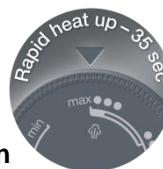

BRAUN

TexStyle 3

Plancha de vapor

SI 3043 GR

www.braunhousehold.com

Características principales

Suela bidireccional 3D SuperCeramic
Planchado suave y fácil. Incluso hacia atrás.

Gran rendimiento
Combinación ideal entre los 2350 W de potencia y la emisión de vapor para un buen resultado.

Golpe de vapor
Golpe de vapor de hasta 150 g/min, incluso con la plancha en vertical, perfecto para eliminar arrugas en cortinas y prendas

Apagado automático
Después de 8 min en posición vertical o 30s en posición horizontal por seguridad y ahorro de energía.

Anti goteo
El sistema antigoteo mejorado garantiza que no salga agua de la suela, incluso cuando se plancha a baja temperatura.

Fácil de rellenar 270 ml
Para una mayor autonomía de planchado.

Punta de precisión
La punta de precisión de la plancha permite eliminar fácilmente las arrugas de las zonas más difíciles de alcanzar, como cuellos y costuras.

Calentamiento rápido
Plancha lista en **35 segundos**.

Auto Limpieza
Sistema de limpieza muy fácil de usar que elimina la suciedad de la suela

Características técnicas

Modelo	SI 3043 GR
Tipo de aprobación	12730011
Color	Turquesa
EAN	8021098270726
SKU	0127405018
Potencia	2.350 W
Diseño de suela	FreeGlide 3D
Revestimiento de suela	SuperCeramic
Vapor variable	0-45 g/min
Golpe de vapor (horizontal y vertical)	150 g/min
Auto apagado	●
Anti goteo	●
Sistema anti-cal	●
Capacidad del depósito de agua	270 ml
Apto para agua de grifo	●
Spray de agua	●
Cable rewind	●
Cable de alimentación	2 m
Dimensiones (DxWxH)	ca. 30x12x15 cm
Peso	ca. 1,2 kg