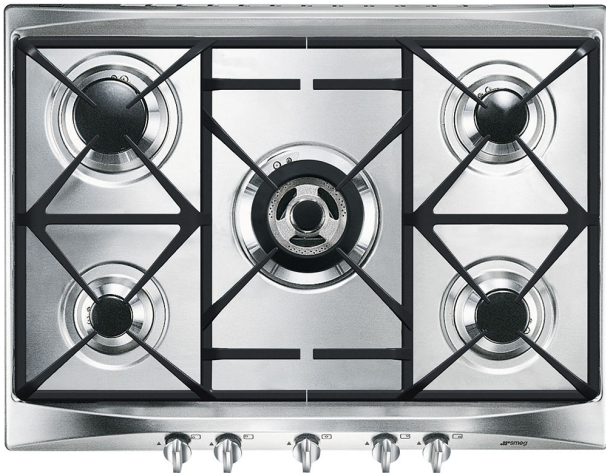

SR275XGH2

Encimera de cocción, Estética: Selección, Gas, 70/75 cm, Acero Inoxidable, Instalación: Tradicional

TIPOLOGÍA

Familia: Encimera de cocción • Dimensión: 70/75 cm • Tipología: Gas • Instalación: Tradicional • Alimentación: Gas • Código EAN: 8017709268350

ESTÉTICA

Color: Acero Inoxidable • Acabado: Satinado • Estética: Selección • Tipo de inox: Cepillado • Material: Acero Inoxidable • Color mandos: Silver • Tipo de regulación mandos: Mandos • Posición mandos: Frontal • N.º de mandos: 5 • Rejillas: Parrillas de fundición • Quemadores: Smeg Contemporanea • Material de los quemadores: Aluminio • Color serigrafía: Negro

PROGRAMAS/FUNCIONES

Número total de zonas de cocción: 5 • Número de zonas de cocción a gas: 5

OPCIONES

Hueco estándar: 478-482x555-560 mm

ZONAS DE COCCIÓN

Posición 1º zona: Anterior izquierda • Posición 2º zona: Posterior izquierda • Posición 3º zona: Central • Posición 4º zona: Posterior derecha • Posición 5º zona: Anterior derecha • Tipología 1º zona: Gas - AUX • Tipología 2º zona: Gas - RP • Tipología 3º zona: Gas - URP • Tipología 4º zona: Gas - SRD • Tipología 5º zona: Gas - SRD • Potencia 1º zona: 1.10 kW • Potencia 2º zona: 2.60 kW • Potencia 3º zona: 3.90 kW • Potencia 4º zona: 1.70 kW • Potencia 5º zona: 1.70 kW

DATOS LOGÍSTICOS

Dimensiones del producto (mm): 74x685x500 • Profundidad del producto (mm): 500 mm • Ancho del producto (mm): 685 mm • Altura del producto (mm): 74 mm

EQUIPO ACCESORIOS INCLUIDOS

Rejilla reducción moka: 1Otros inyectores de gas incluidos: G30 Gas Liquido GPLOtras conexiones de gas previstas: Cónica