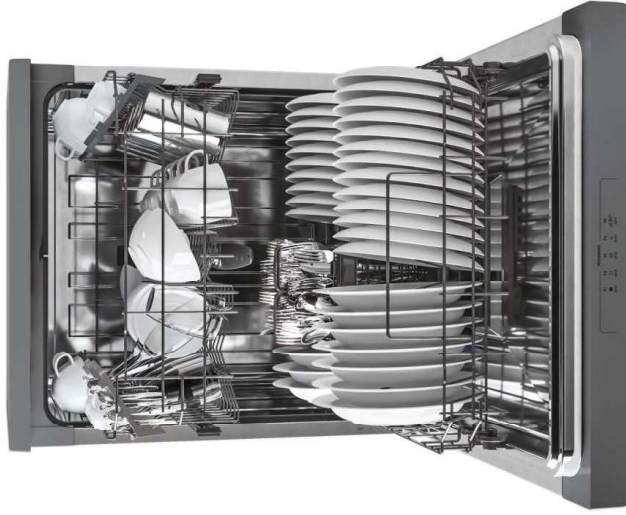

## MODELO: 32002158 - H CF 3C7LFX

*Brava*

- Bloqueo infantil
- Indicador falta de sal
- Tope en cesto inferior
- Cesto superior ajustable en altura
- 10 L/ciclo consumo de agua
- **Silent Plus:** Tan sólo 47 dBA
- Triple Filtro Autolimpiante
- 5 Programas:
  - Intensivo 75° (130 min)
  - Universal 60° (120 min)
  - Eco 45° (170 min)
  - Prelavado (5 min)
  - Zoom 39' 60° (39 min)
- Color: Inox
- Medidas Pto (Alto x Ancho x Profundidad): 85 x 60 x 60 cm
- Medidas Embaladas (Alto x Ancho x Profundidad): 89,6 x 64 x 67,6 cm
- Peso Neto / Bruto: 41 / 43,5 kg
- EAN: 8059019016771