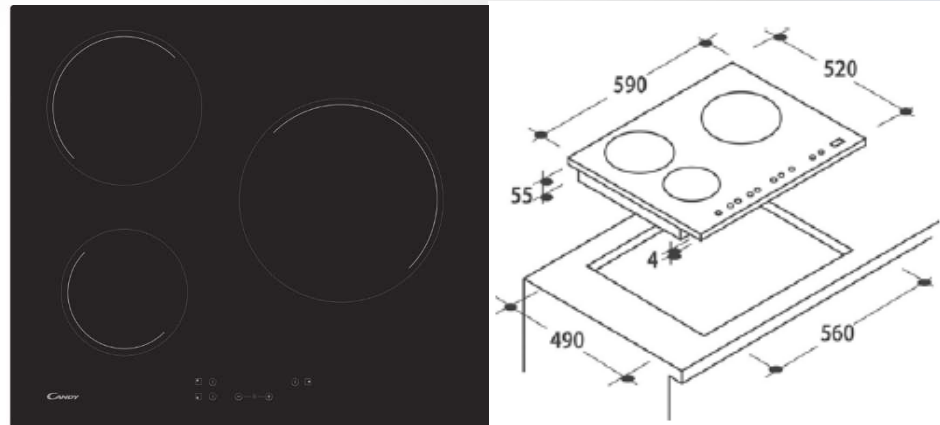

33801786 - CH 63 CC

ENCIMERA VITROCERÁMICA MARCO REDONDEADO

-3 Zonas de cocción HI-LIGHT:

- Frontal Izquierda: 155 mm x 1,2 kw
- Trasera Izquierda: 190 mm x 1,8 kw
- Central Derecha: 250 mm x 2,5 kw

-Potencia total: 5,5 kw.

-10 Niveles de potencia

-Zona de control: central –delantera

-Teclas soft-touch

-Bloqueo de seguridad

CÓDIGO EAN: 8016361954809

33801786 - CH 63 CC

- Datos técnicos

Código Producto	33801786
Código EAN	8016361954809
Tipología	VITROCERÁMICA - 60 cm
Color	Negro
Acabado de Marco	Redondeado
Número de Zonas	3
Posición Zona 1	Frontal Izquierda
Tamaño Zona 1 (mm)	ø155
Potencia (Booster) Zona 1 (w)	1200
Posición Zona 2	Trasera Izquierda
Tamaño Zona 2 (mm)	ø190
Potencia (Booster) Zona 2 (w)	1800
Posición Zona 3	Central Derecha
Tamaño Zona 3 (mm)	ø250
Potencia (Booster) Zona 3 (w)	2500
Posición Zona 4	-
Tamaño Zona 4 (mm)	-

Potencia (Booster) Zona 4 (w)	-
Posición Zona Flex	-
Tamaño Zona Flex (mm)	-
Potencia (Booster) Zona Flex (w)	-
Potencia Total (w)	5500
Tamaño Mínimo Detección Sartén (mm)	-
Booster	-
Tecnología	Touch Control
Niveles de Potencia	10
Tipo de Inductor (Flex)	-
Temporizador	-
Funciones Especiales	Bloqueo Seguridad