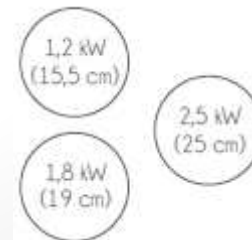

33801786 - CH 63 CC

ENCIMERA VITROCERÁMICA MARCO REDONDEADO

-3 Zonas de cocción HI-LIGHT:

- Frontal Izquierda: 155 mm x 1,2 kw
- Trasera Izquierda: 190 mm x 1,8 kw
- Central Derecha: 250 mm x 2,5 kw

-Potencia total: 5,5 kw.

-10 Niveles de potencia

-Zona de control: central –delantera

-Teclas soft-touch

-Bloqueo de seguridad

CÓDIGO EAN: 8016361954809

33801786 - CH 63 CC

- Datos técnicos

Código Producto	33801786
Código EAN	8016361954809
Tipología	VITROCERÁMICA - 60 cm
Color	Negro
Acabado de Marco	Redondeado
Número de Zonas	3
Posición Zona 1	Frontal Izquierda
Tamaño Zona 1 (mm)	ø155
Potencia (Booster) Zona 1 (w)	1200
Posición Zona 2	Trasera Izquierda
Tamaño Zona 2 (mm)	ø190
Potencia (Booster) Zona 2 (w)	1800
Posición Zona 3	Central Derecha
Tamaño Zona 3 (mm)	ø250
Potencia (Booster) Zona 3 (w)	2500
Posición Zona 4	-
Tamaño Zona 4 (mm)	-

Potencia (Booster) Zona 4 (w)	-
Posición Zona Flex	-
Tamaño Zona Flex (mm)	-
Potencia (Booster) Zona Flex (w)	-
Potencia Total (w)	5500
Tamaño Mínimo Detección Sartén (mm)	-
Booster	-
Tecnología	Touch Control
Niveles de Potencia	10
Tipo de Inductor (Flex)	-
Temporizador	-
Funciones Especiales	Bloqueo Seguridad