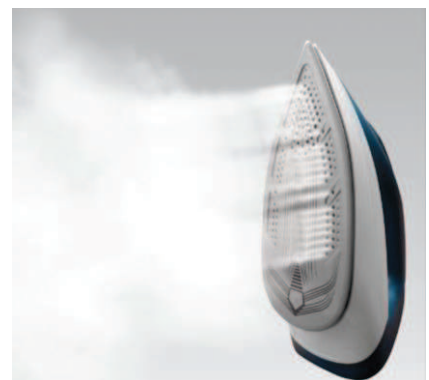

LISTA EN 1 MINUTO

140
G/MIN

PUMP

INDICADORES DIGITALES

AUTONOMÍA DE TRABAJO
ILIMITADA

FÁCIL Y RÁPIDA LIMPIEZA DE
LA CAL