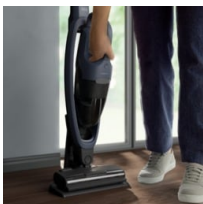

Limpieza fácil y eficaz

Fácil de usar, ergonómica y eficaz. La Aspiradora sin cable Serie 5000 Cleaner ofrece resultados sin renunciar a nada. Con una unidad de mano y accesorios extraíbles, es rápida y evita esfuerzos cada vez que limpias. Todos los modelos están hechos de forma sostenible con plástico reciclado.*

Ventajas y características

Limpia todas las superficies de forma fácil y eficaz.

Nuestra aspiradora sin cable proporciona resultados de limpieza eficaces de polvo, pelo y partículas finas en cualquier superficie.

- Tecnología Brush Roll Clean™
- Parking vertical
- Tecnología Ciclónica
- Luces LED DustSpotter™
- Empuñadura Soft ergonómica

Limpia más. Con un rendimiento duradero.*

El nuevo diseño del receptáculo de polvo garantiza que se recojan aún más partículas; queda garantizado un rendimiento duradero* y sin atascos.

Unidad de mano fácilmente extraíble para una limpieza rápida.

Para una limpieza rápida y sencilla. Una unidad de mano extraíble te ayuda a pasar del suelo a lugares de difícil acceso sin detenerte.

Hasta 45 minutos de tiempo de limpieza* con una sola carga.