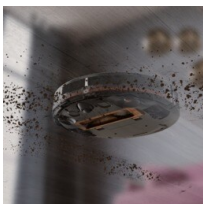

Limpieza profunda, que aspira hasta el pelo de tus mascotas

Obtén unos excelentes resultados de limpieza con este robot aspiradora. Su avanzada potencia de limpieza recoge de forma eficaz los residuos de tamaño medio y grande que miden entre 2 y 7 mm*, como las migas de pan, el arroz y el pelo animal.

Un robot que recorre y aspira toda tu casa eficientemente

Con los movimientos adecuados. Este robot aspiradora utiliza la tecnología del giroscopio para aplicar un patrón eficiente a su limpieza. Te aseguramos que tu suelo quedará completamente limpio.

Suelos y ambiente más limpios para un hogar más saludable

Para un aire más limpio. Nuestro robot aspiradora utiliza un sistema de filtrado de 2 capas que atrapa hasta un 99,5 % de polvo y partículas*, lo que evita que entren en contacto con el aire a través de la salida de la aspiradora. Te ayudamos a mantener más limpio el aire de tu hogar.