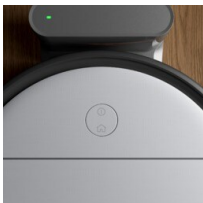

120 minutos de funcionamiento con la carga completa

La batería proporciona un tiempo de funcionamiento de hasta 120 minutos con la carga completa, para que el robot aspiradora no se detenga en medio del proceso de limpieza. El suelo de tu hogar se beneficiará de una limpieza profunda.