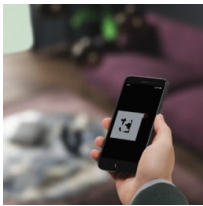

Ventajas y características

Monitoriza el recorrido del aspirador robot desde tu móvil

¿Quieres saber dónde está tu robot aspiradora? Sin problema. Con el mapa de limpieza en directo de la app verás qué sitios ha limpiado y si está todavía limpiando. También viene con la opción de programación flexible en la aplicación que te permite personalizar la fecha y el tiempo de limpieza.

- Conexión mediante smartphone