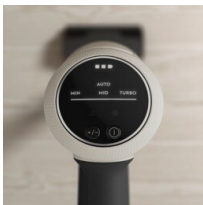

Por qué elegir entre comodidad y potencia

Limpia sin renunciar a nada. Combina comodidad y potencia para una limpieza intensa y sin interrupciones.

Aspiradora sin cable de la serie 8000 con 35 minutos de autonomía (60 minutos con la unidad de mano), 3 velocidades, 25,2 V, batería de alta densidad de ion litio, cepillo BedPro, Cepillo UltimatePower Bristle, cepillo para muebles delicados, herramienta en ángulo para aspiración en altura

Ventajas y características

6 veces* más potente

El motor de alta velocidad proporciona 6 veces* la potencia de succión para un resultado de limpieza a fondo.

- Tecnología Brush Roll Clean™
- Función de limpieza rápida del filtro
- Tecnología Ciclónica
- Luces LED DustSpotter™
- Empuñadura Soft ergonómica