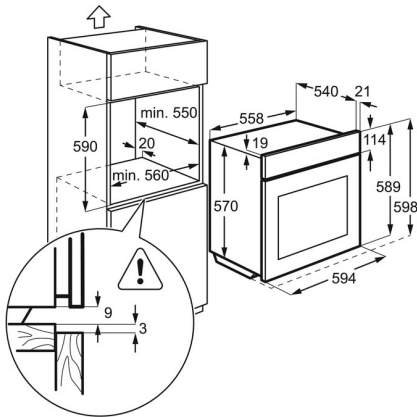

Especificaciones de producto

Tipo	Horno multifunción
Clase	Clase A
Temperaturas	50°C - 250°C
Panel	No lleva
Mandos	Fijos
Potencia máxima (W)	1875
Funciones de cocción	Cocción convencional/tradicional, Turbo, Gratinar, Luz interior, Turbo + Horneado sin extraer la humedad
Índice de eficiencia energética	94.8
Limpieza	Esmalte de fácil limpieza
Medidas hueco (mm)	600x560x550
Modelo	ZOHNC0X1
Alto (mm)	590
Ancho (mm)	594
Alto interior (mm)	328
Fondo (mm)	560
Alto hueco (mm)	600
Ancho hueco (mm)	560
Fondo hueco (mm)	550
Ancho interior (mm)	408
Fondo interior (mm)	401
Máx. Potencia grill (W)	1650
Frecuencia (Hz)	50-60
Voltaje (V):	220-240

Código de producto	All Open
Consumo energético en modo estándar (kWh/ciclo)	0.83
Consumo energético en circulación forzada (kWh/ciclo)	0.73
Tipo de cavidad	Media
Fuente de energía	Eléctrico
PNC	944 068 082
EAN	7332543761326

PSGBOV140D002002