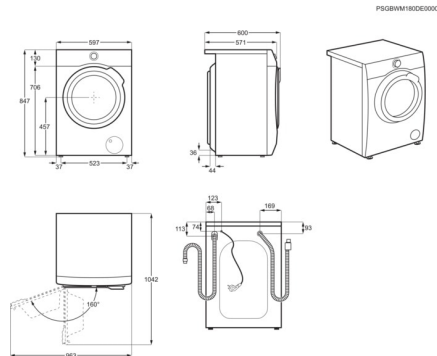

Especificaciones de producto

Capacidad máxima en kg de un ciclo de lavado (EU 2017/1369)	8	Consumo de energía del programa eco en kWh por ciclo (EU 2017/1369)	0.544
Velocidad máxima de centrifugado (rpm)	1400	Consumo de energía en el programa normal de algodón a 60 °C con carga parcial	0.34
Clase de eficiencia energética (Norma (UE) 2017/1369)	B	Consumo de energía en modo apagado (EU 2017/1369)	0.3
Certificado Woolmark	Woolmark Green + Certificado Ariel Lenor	Consumo de energía en modo de espera (EU 2017/1369)	0.3
Tambor	Protex	Consumo de agua del programa eco en litros por ciclo (EU 2017/1369)	47
Aqua Control	Sí	Consumo de energía ponderado en kW/h por 100 ciclos de lavado del programa eco 40-60 (EU 2017/1369)	54
Lista de Programas	Eco a 40°-60°, Algodón, Sintéticos, Delicados, Lana\Seda, Vapor, ÖKOPower, 3 kg en 20 minutos, Outdoor, Vaqueros, Antialérgico On/Off, Vapor, Modo entialérgico, Inicio/Pausa, Temperatura, Centrifugado, Manchas/Prelavado, Aclarado, Ahorro de tiempo, Inicio diferido	Eficiencia de centrifugado del programa eco 40-60 (EU 2017/1369)	B
Funciones		Porcentaje de humedad en la carga después del programa eco 40-60 a capacidad nominal (EU 2017/1369)	52
Panel	Display grande	Duración del programa eco 40-60 en horas y minutos a capacidad nominal (EU 2017/1369)	3:30
Color	Blanco	Duración del ciclo de lavado eco 40-60 en horas y minutos a media capacidad (EU 2017/1369)	2:40
Dosificación automática	No		
Conectividad	Sin conectividad		
Cajón dispensador	Largo		
Índice de eficiencia energética (EU 2017/1369)	59.8		