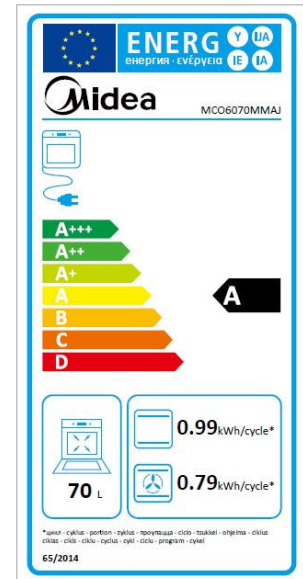

A

Hornos

Modelo	MCO6070MMAJ	
Tipo	Horno multifunción 60cm inox	
Dimensiones del producto (alto/ancho/fondo)	mm	595/595/575
Capacidad	L	70
Eficiencia energética		A
Potencia máxima	W	3000
Tensión Alimentación	220-240 / 50-60	
Tipo de control	3 Mandos	
Tipo de mandos	Push Pull	
Guías telescópicas	Sí	
Alarma finalización cocción	Sí	
Número de cristales en puerta	3	
Ventilador de refrigeración	Sí	
Número de funciones	9 Funciones	
Funciones	Iluminación, Descongelación, Calor inferior, Convencional, Convencional + ventilador, Convección, Calor radiante, Grill doble, Grill doble + ventilador	