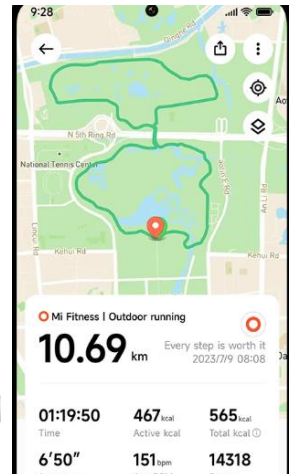

Duración de la batería de 20 días Un compañero duradero

Equipado con una batería de gran tamaño y un chip de bajo consumo optimizado para prolongar la duración. Disfruta de una duración de la batería ampliada de 20 días en el modo de uso normal. La carga magnética portátil te permite cargar con un simple toque y olvidar las preocupaciones.

10 días Modo AOD	30 días Modo de batería larga
20 días Modo de uso normal	-25 %* Consumo de energía del sistema