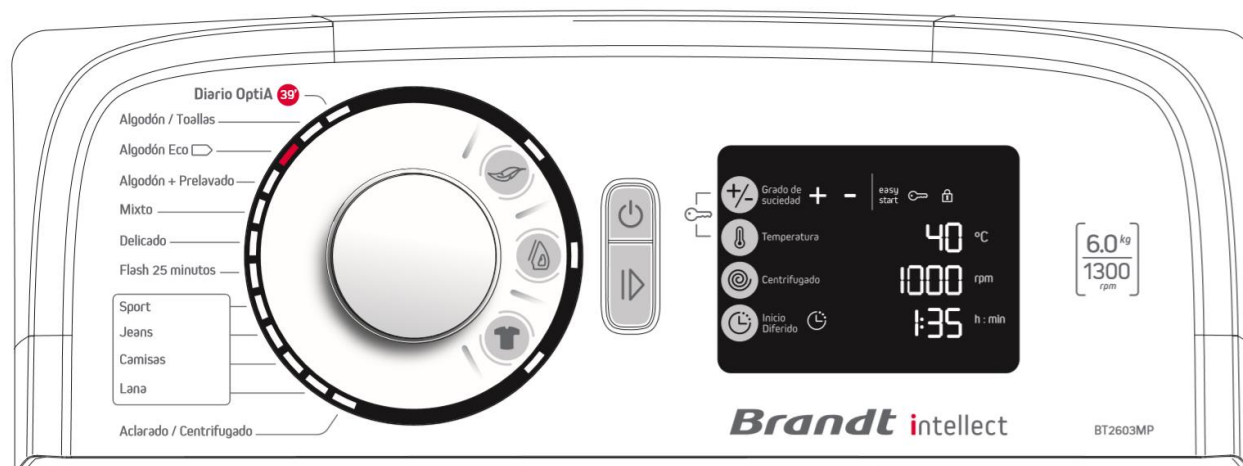

# LAVADORA 6 KILOS

## BT8603MP

- Capacidad 6 kg
- Velocidad máxima de centrifugado: 1.300 rpm
- Clasificación A +++ **-10% AB**
- Inicio diferido hasta 12 horas
- Carga Variable Automática
- 6 temperaturas: frío, 20°, 30°, 40°, 60° y 90°
- Whatless
- Easy start Y Opti4
- Programador electrónico
- 9 Programas: Optia 39, Flash 25, Algodón, Eco, Algodón-Prelavado, Delicado-Lana, Mixto, Camisas y Aclarado-Centrifugado
- Nivel sonoro en lavado 58 dB
- Dimensiones AxAnxP(cm):85x40x60