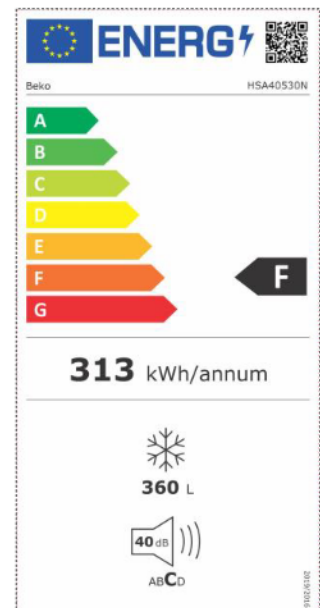

## Características técnicas

- Clasificación energética: F
- Capacidad Neta Congelador 360 l
- Dimensiones (Alto x Ancho x Fondo) en cm: 86 x 128,5 x 72,5

EAN: 5944008924164

Modelo	HSA40530N
Clase Eficiencia Energética	F
Capacidad congelación diaria en compartimento 4 estrellas (kg/día)	16.30
Clase de emisión de ruido	C
Nivel de ruido (dBA)	40
Consumo de energía anual (kWh/a)	313.00
Volumen del compartimento 0°C (l)	0.0
Clase climática	SN-T
Volumen del compartimento de alimentos frescos (dm <sup>3</sup> or l)	0
Temperatura ambiente máxima (°C) para funcionamiento adecuado	43
Temperatura ambiente mínima (°C) para funcionamiento adecuado	10
Suma de volumen del compartimento 0° y de alimentos frescos (l)	0
Suma de volumen de los compartimentos de congelación (l)	360
Volumen total (l)	360
Tiempo de conservación desconectado (horas)	24.00
<b>Dimensiones</b>	
Alto (cm)	86.0
Ancho (cm)	129.0
Fondo (cm)	67.5
Peso (kg)	49.0
Alto (cm) empaquetado	91.0
Ancho (cm) empaquetado	135.0
Fondo (cm) empaquetado	74.2
Peso (kg) empaquetado	53.0
<b>Características y Funciones</b>	
Color	Blanco
Función Modo Eco	No
Función Modo vacaciones	No
Función refrigeración rápida	Sí
Función congelación rápida	No
Dispensador de hielo	No
Filtro de agua	No
Filtro de Olores	No
Junta de goma revestimiento anti bacteriano	No
Compresor Inverter	No