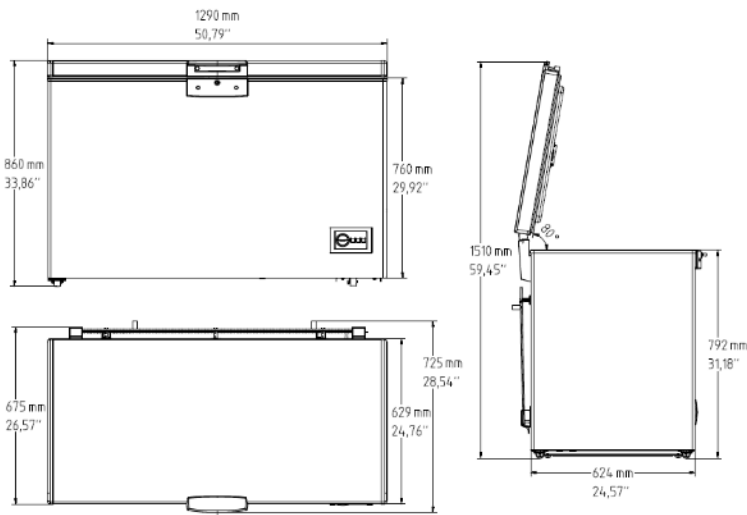

## Características técnicas

- Clasificación energética: F
- Capacidad Neta Congelador 360 l
- Dimensiones (Alto x Ancho x Fondo) en cm: 86 x 128,5 x 72,5

EAN: 5944008924164

Modelo	HSA40530N
Clase Eficiencia Energética	F
Capacidad congelación diaria en compartimento 4 estrellas (kg/día)	16.30
Clase de emisión de ruido	C
Nivel de ruido (dBA)	40
Consumo de energía anual (kWh/a)	313.00
Volumen del compartimento 0°C (l)	0.0
Clase climática	SN-T
Volumen del compartimento de alimentos frescos (dm <sup>3</sup> or l)	0
Temperatura ambiente máxima (°C) para funcionamiento adecuado	43
Temperatura ambiente mínima (°C) para funcionamiento adecuado	10
Suma de volumen del compartimento 0° y de alimentos frescos (l)	0
Suma de volumen de los compartimentos de congelación (l)	360
Volumen total (l)	360
Tiempo de conservación desconectado (horas)	24.00
<b>Dimensiones</b>	
Alto (cm)	86.0
Ancho (cm)	129.0
Fondo (cm)	67.5
Peso (kg)	49.0
Alto (cm) empaquetado	91.0
Ancho (cm) empaquetado	135.0
Fondo (cm) empaquetado	74.2
Peso (kg) empaquetado	53.0
<b>Características y Funciones</b>	
Color	Blanco
Función Modo Eco	No
Función Modo vacaciones	No
Función refrigeración rápida	Sí
Función congelación rápida	No
Dispensador de hielo	No
Filtro de agua	No
Filtro de Olores	No
Junta de goma revestimiento anti bacteriano	No
Compresor Inverter	No