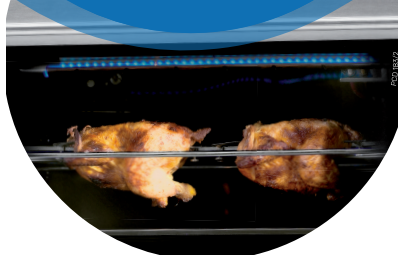

MEDIDAS

Alimentación Eléctrica	
Cocina (Ancho x Fondo x Altura)	51x56,5x85 cm
Embalaje (Ancho x Fondo x Altura)	57x61x90 cm
Peso Neto (Kg)	32
Peso Bruto (Kg)	35

Con Meireles si puedes usar
Grill con puerta cerrada