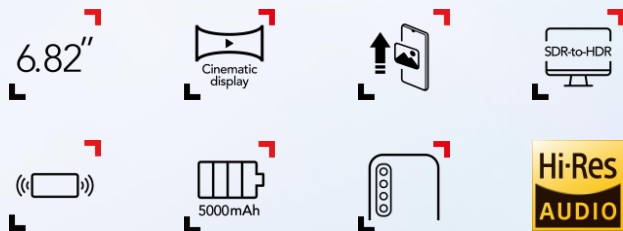

TCL 20 SE

Máxima experiencia multimedia con NXTVISION

Pantalla amplia de 6,82" + sonido estéreo + potente batería de 5000 mAh

Entretenimiento a otro nivel con su pantalla de 6.82" y sonido estéreo

Sesiones de streaming más largas con una mega batería de 5000 mAh

4 cámaras traseras con tecnología IA

Diseño

Dimensiones: 172.08 x 77.14 x 9.1mm

Peso: 206g

Teclas laterales: 3 (1 encendido, 1 volumen, 1 dedicado a Google Assistant)

Acabado: cristal frontal 2.5D, trasera PMMA , brillante

Colores disponibles: Nuit Black, Aurora Green

Pantalla

Pantalla de 6.82" IPS con V-notch

Resolución HD+ (720 x 1640 píxeles)

Relación pantalla/cuerpo: 90%

Formato: 20.5:9

Relación de contraste 1500: 1

263PPI, 16.7M colores, NTSC 71%, 450 nits de brillo

FF, sensor 1/5", píxel 1.75µm, apertura F2.4, ángulo de visión 83°, 3P lentes

Captura y reproducción de vídeo: 1080P @ 30FPS

Funciones:

Flash LED dual (1 tono), 4x zoom digital, HDR, Instantánea en grabación de vídeo, Modo noche, Súper resolución, Reconocimiento facial, Detección de escenas 2.0, Google lens, Modo Pro, Panorámica, Filtros, Rastro de luz, Retrato en color IA, Modo gran angular, Bokeh de profundidad, Súper Macro, Modo retrato, Vídeo con poca luz, Vídeo en cámara lenta, Stop Motion