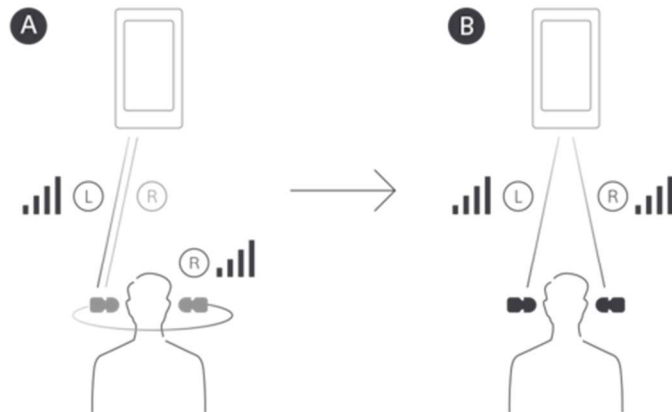

Gracias a su clasificación de resistencia al agua IPX4+, ni las salpicaduras ni el sudor detendrán a estos auriculares, por lo que podrás seguir al ritmo de la música.