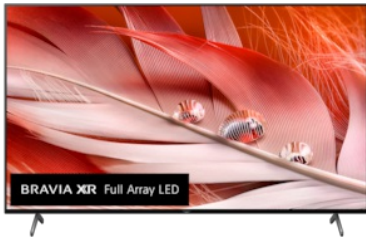

# XR-65X90J

X90J | BRAVIA XR | Full Array LED | 4K Ultra HD | Alto rango dinámico (HDR) | Smart TV (Google TV)  
Envolvente entretenimiento 4K con inteligencia humana.

**TV 4K HDR con Cognitive Processor XR™, Full Array LED y tecnología de sonido envolvente desde la pantalla.**

- Zonas de LED iluminados o atenuados de forma independiente para brillo realista y detalles en las sombras
- Cognitive Processor XR™ entiende cómo ven y escuchan los humanos para ofrecer una inmersión real
- Los tweeters de posicionamiento de sonido convierten cualquier sonido en envolvente
- Diseño minimalista con bisel estrella para minimizar las distracciones

### Chromecast built-in

Chromecast te permite transmitir tus videos, juegos y aplicaciones favoritos desde tu dispositivo móvil, con la máxima calidad, a tu televisor con Chromecast built-in. Con solo pulsar el botón de transmisión en la pantalla de tu dispositivo Android o iOS, tendrás todo lo que necesitas para disfrutar de las cosas que te gustan a gran pantalla. Transmite tus contenidos y sigue navegando en el teléfono o la tablet.