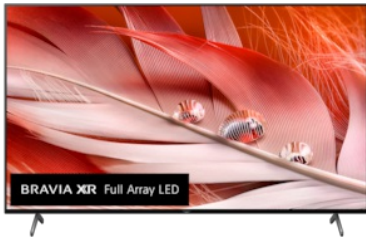

XR-55X90J

X90J | BRAVIA XR | Full Array LED | 4K Ultra HD | Alto rango dinámico (HDR) | Smart TV (Google TV)
Envolvente entretenimiento 4K con inteligencia humana.

TV 4K HDR con Cognitive Processor XR™, Full Array LED y tecnología de sonido envolvente desde la pantalla.

- Zonas de LED iluminados o atenuados de forma independiente para brillo realista y detalles en las sombras
- Cognitive Processor XR™ entiende cómo ven y escuchan los humanos para ofrecer una inmersión real
- Los tweeters de posicionamiento de sonido convierten cualquier sonido en envolvente
- Diseño minimalista con bisel estrella para minimizar las distracciones

Chromecast built-in

Chromecast te permite transmitir tus videos, juegos y aplicaciones favoritos desde tu dispositivo móvil, con la máxima calidad, a tu televisor con Chromecast built-in. Con solo pulsar el botón de transmisión en la pantalla de tu dispositivo Android o iOS, tendrás todo lo que necesitas para disfrutar de las cosas que te gustan a gran pantalla. Transmite tus contenidos y sigue navegando en el teléfono o la tablet.

Diseño de superficie sin bordes

Como el bisel es extremadamente estrecho, tus ojos se centran en la imagen de forma natural, no en lo que la rodea.

Decoración viva

Nuestra función Decoración viva convierte tu televisor en una parte esencial de tu salón con obras de arte en pantalla, fotos personales, temas de salvapantallas y funciones de reloj.