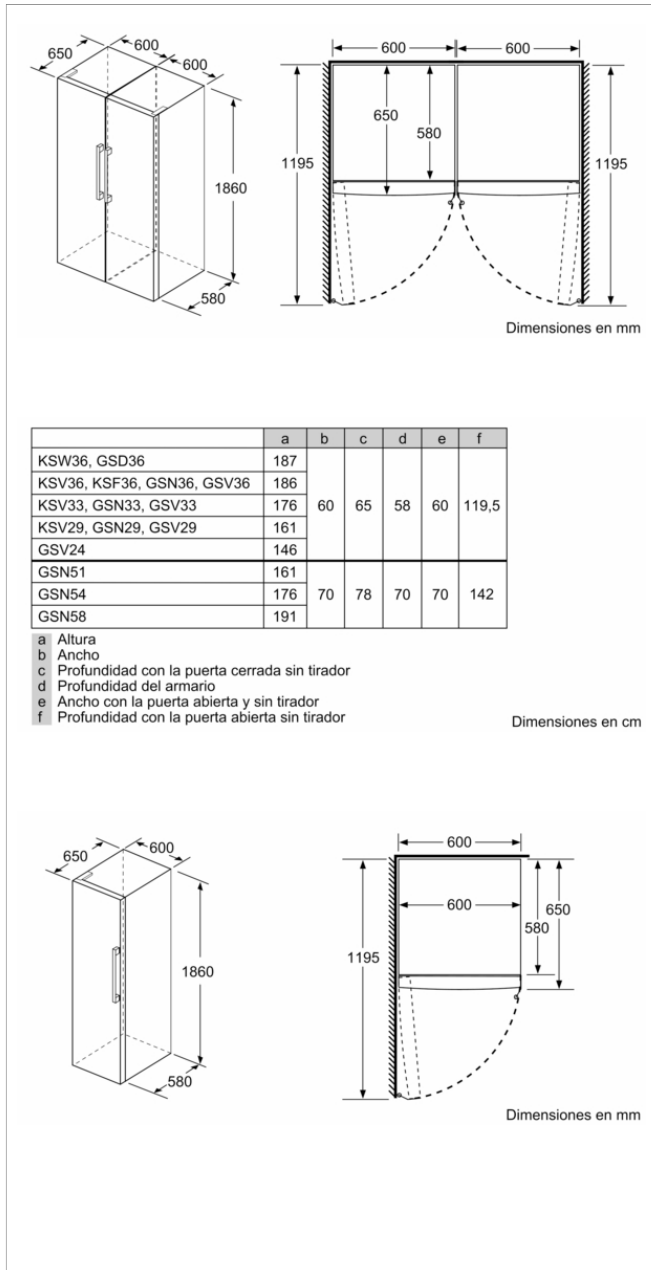

Accesorios opcionales

3AF1860W ACCESORIO FRIO KIT DE UNION BLANCO

Accesorios incluidos

4242006292232

Frigorífico de libre instalación, 186 x 60 cm, Blanco 3FCE563WE

Características

Clase de eficiencia energética: E
Promedio anual de consumo de energía en kilovatios hora por año (kWh/a): 116 kWh/annum
Suma de volúmenes de compartimentos de congelador: 0 l
Suma de volúmenes de compartimentos de abatidor: 346 l
Emisiones de ruido aéreo: 39 dB
Clase de emisiones de ruido aéreo: C
Tipo de construcción: Independiente
Opción de puerta panelable: No posible
Altura: 1860 mm
Anchura del producto: 600 mm
Fondo del aparato sin tirador: 650 mm
Dimensiones de instalación necesarias (H x W x D): mm
Peso neto: 66,964 kg
Potencia de conexión: 90 W
Intensidad corriente eléctrica: 10 A
Bisagra de la puerta: Izquierda reversible
Tensión: 220-240 V
Frecuencia: 50 Hz
Certificaciones de homologación: CE, VDE
Longitud del cable de alimentación eléctrica: 230 cm
Autonomía en caso de corte de la corriente: h
Nº de motocompresores: 1
Nº de sistemas de frío independientes: 1
Ventilador interior sección frigorífico: Si
Puerta reversible: Si
Nº de bandejas ajustables en el compartimento frigorífico: 6
Estantes para botellas: No
Capacity of Water Tank: l
Código EAN: 4242006292232
Marca: Balay
Código comercial del producto: 3FCE563WE
Categoría de producto: Cámara del frigorífico
Sistema No frost: No
Tipo de instalación: N/A