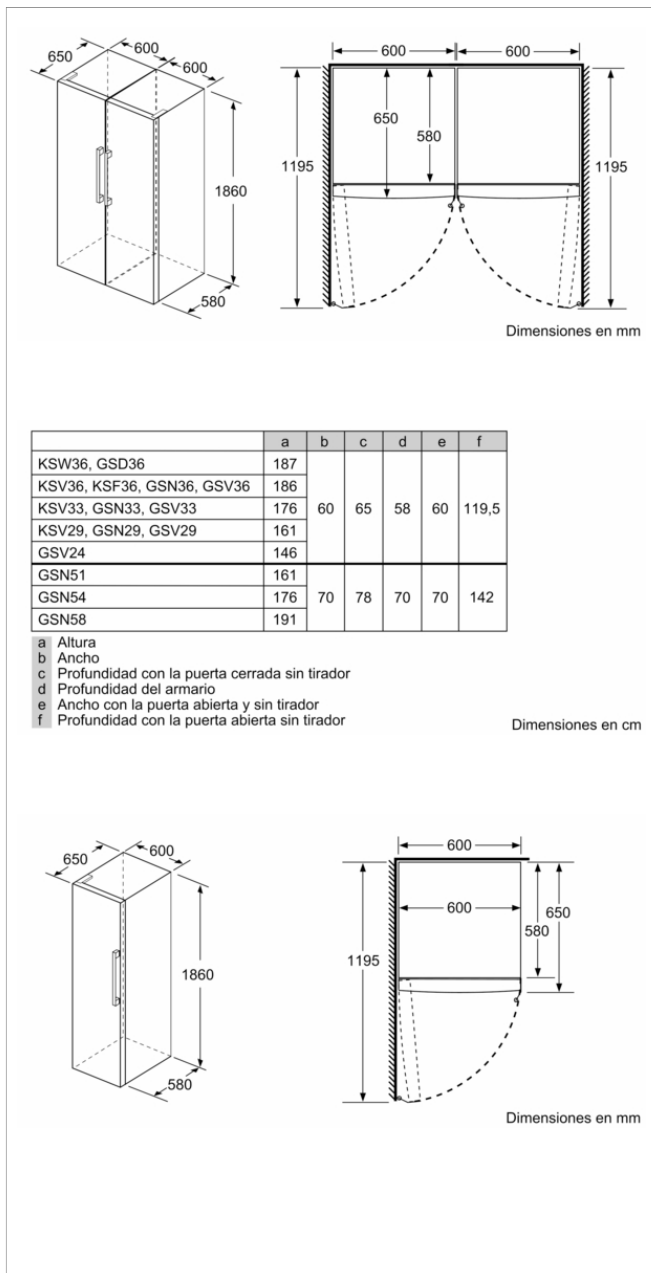

Frigorífico de libre instalación, 186 x 60 cm, Inox-look
3FCE563ME

3FCE563ME

- Clase de eficiencia energética E (dentro del rango de A a G)*
- Dimensiones del aparato (alto x ancho x fondo sin tirador):
186 x 60 x 65 cm
- Sistema eficiente de iluminación mediante LED
- Tirador ergonómico de fácil apertura
- Cajón ExtraFresh de gran capacidad para frutas y verduras con regulador de humedad
- Bandejas de cristal de seguridad extensibles Easy Access
- Refrigeración "Súper" con autodesconexión
- Visualización interior de la temperatura mediante LED
- Descongelación y evaporación automática en refrigerador
- Sistema ExtraVentilation
- Apertura de puerta a la izquierda, puertas reversibles
- Juntas de puerta desmontables e intercambiables
- Posibilidad de combinación en pareja: frigorífico 3FCE563ME y congelador 3GFF563ME (con accesorio de unión 3AF1860X)

Accesorios opcionales

3AF1860X ACCESORIO FRIO KIT DE UNION ACERO

Accesorios incluidos

4242006292225

Frigorífico de libre instalación, 186 x 60 cm, Inox-look 3FCE563ME

Características

Clase de eficiencia energética: E

Clase de emisiones de ruido aéreo: C

Tipo de construcción: Independiente

Opción de puerta panelable: No posible

Altura: 1860 mm

Anchura del producto: 600 mm

Fondo del aparato sin tirador: 650 mm

Dimensiones de instalación necesarias (H x W x D): mm

Peso neto: 66,963 kg

Potencia de conexión: 90 W

Intensidad corriente eléctrica: 10 A

Bisagra de la puerta: Izquierda reversible

Tensión: 220-240 V

Frecuencia: 50 Hz

Certificaciones de homologación: CE, VDE

Longitud del cable de alimentación eléctrica: 230 cm