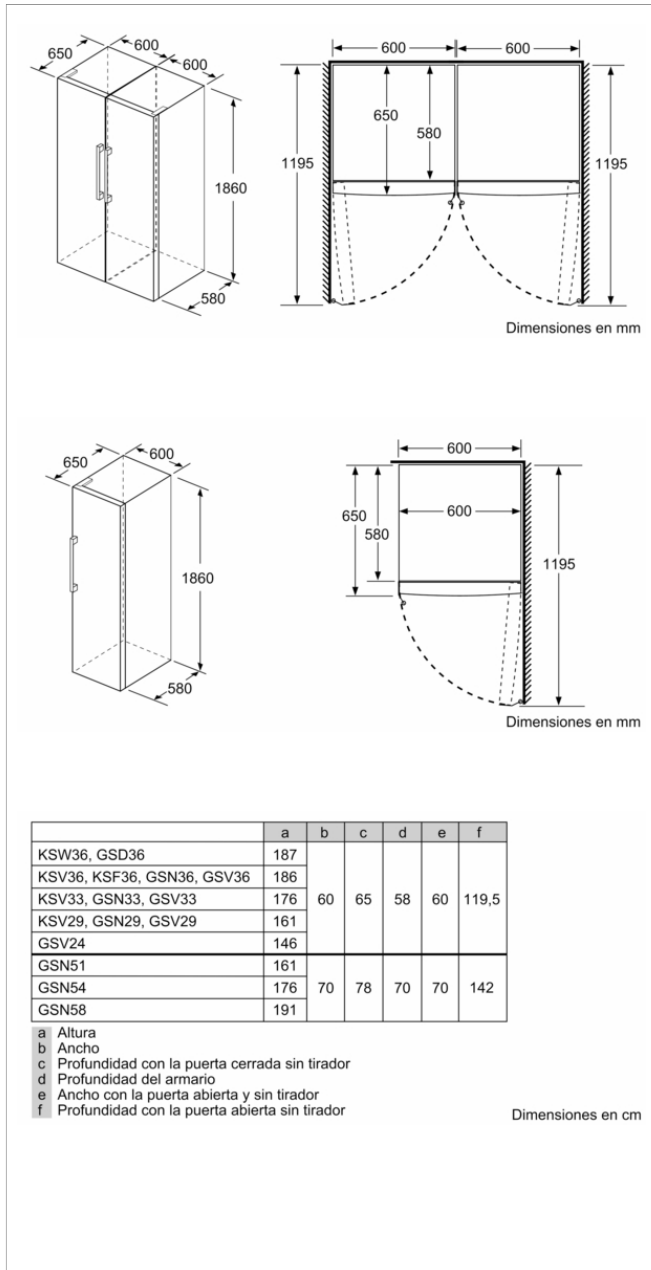

Accesorios opcionales

3AF1860X ACCESORIO FRIO KIT DE UNION ACERO

Accesorios incluidos

4242006291679

Congelador de libre instalación, 186 x 60 cm, Inox-look 3GFF563ME

Características

Clase de eficiencia energética: F
Promedio anual de consumo de energía en kilovatios hora por año (kWh/a): 294 kWh/annum
Suma de volúmenes de compartimentos de congelador: 242 l
Emisiones de ruido aéreo: 40 dB(A) re 1 pW
Clase de emisiones de ruido aéreo: C
Display de temperatura congelador: Digital
Luz: No
Categoría de producto: Congelador vertical
Tipo de construcción: Independiente
Opción de puerta panelable: No posible
Sistema No frost: Total
Altura del producto: 1860 mm
Anchura del producto: 600 mm
Fondo del aparato sin tirador: 650 mm
Dimensiones de instalación necesarias (H x W x D): mm
Medidas del producto embalado: 1900 x 750 x 650 mm
Peso neto: 70,974 kg
Peso bruto: 73,0 kg
Potencia de conexión: 75 W
Intensidad corriente eléctrica: 10 A
Frecuencia: 50 Hz
Certificaciones de homologación: CE, VDE
Longitud del cable de alimentación eléctrica: 230 cm
Bisagra de la puerta: Derecha reversible
Autonomía en caso de corte de la corriente: 9 h
Color de la puerta:
Tipo de descongelación del congelador:
Señal de alarma / funcionamiento erróneo: Visual y sonoro
Puerta con cerradura: No
Nº de cajones /cestas: 4
Nº de flaps congelación: 0
Código EAN: 4242006291679
Marca: Balay
Código comercial del producto: 3GFF563ME
Categoría de producto: Congelador vertical