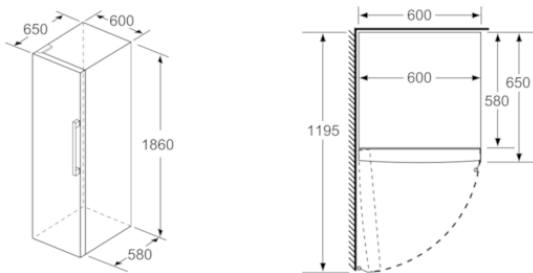

Frigorífico de libre instalación, 186 x 60 cm, Blanco 3FCE642WE

Dimensiones en mm

	a	b	c	d	e	f
KSW36, GSD36	187					
KSV36, KSF36, GSN36, GSV36	186					
KSV33, GSN33, GSV33	176	60	65	58	60	119,5
KSV29, GSN29, GSV29	161					
GSV24	146					
GSN51	161					
GSN54	176	70	78	70	70	142
GSN58	191					

a Altura
b Ancho
c Profundidad con la puerta cerrada sin tirador
d Profundidad del armario
e Ancho con la puerta abierta y sin tirador
f Profundidad con la puerta abierta sin tirador

Dimensiones en cm

Características

Tipo de construcción: Independiente
Opción de puerta panelable: No posible
Altura: 1860
Anchura del producto: 600
Fondo del aparato sin tirador (mm): 650
Peso neto (kg): 68,966
Potencia de conexión (W): 90
Intensidad corriente eléctrica (A): 10
Bisagra de la puerta: Izquierda reversible
Tensión (V): 220-240
Frecuencia (Hz): 50
Certificaciones de homologacion: CE, VDE
Longitud del cable de alimentación eléctrica (cm): 230
Nº de motocompresores: 1
Nº de sistemas de frío independientes: 1
Ventilador interior sección frigorífico: No
Puerta reversible: Si
Nº de bandejas ajustables en el compartimento frigorífico: 6
Estantes para botellas: No
Código EAN: 4242006277116

Características de consumo y conexión

Marca: Balay
Código comercial del producto: 3FCE642WE
Categoría de producto: Cámara del frigorífico
Clasificación de eficiencia energética (2010/30/EC): A++
Consumo anual de energía (kWh/annum) - NUEVA (2010/30/EC): 112,00
Capacidad neta del frigorífico (2010/30/EC): 346
Capacidad neta del congelador (2010/30/EC): 0
Sistema No frost: No
Período de subida de la temperatura:
Capacidad de congelación (2010/30/EC): 0
Nivel de contaminación acústica (dB(A) re 1 pW): 39
Clase climática: SN-T
Tipo de instalación: N/A

2020-04-07