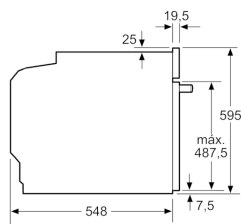

Horno, Acero inoxidable 3HB4330X0

Montaje con una placa.