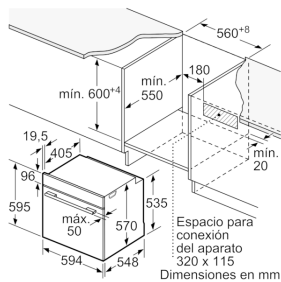

Horno, Acero inoxidable 3HB4330X0

Montaje con una placa.