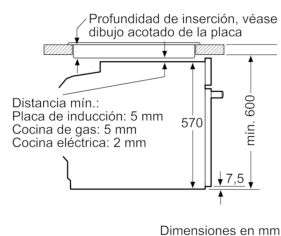

Características

Color del frontal: Acero inoxidable

Tipo de construcción: Integable

Sistema de limpieza: Paredes Oxylitic, Programa hidrólisis

Medidas del nicho de encastre: 585-595 x 560-568 x 550

Dimensiones aparato (alto, ancho, fondo (sin incluir la puerta)) (mm): 595 x 594 x 548

Medidas del producto embalado (mm): 675 x 690 x 660

Material del panel de mandos: Metallic

Material de la puerta: vidrio

Peso neto (kg): 31,275

Volúmen útil (de la cavidad): 71

Método de cocción: Función Pizza, Grill de amplia superficie,

Hornear, Sólera, Turbogrill, Turbohornear 3D

Material de la cavidad: Other

Regulación de temperatura: Mecánico

Número de luces interiores: 1

Certificaciones de homologación: CE, VDE

Longitud del cable de alimentación eléctrica (cm): 120

Código EAN: 4242006276508

Características de consumo y conexión

Número de cavidades - (2010/30/CE): 1

Clasificación de eficiencia energética (2010/30/EC): A

Consumo de energía por ciclo convencional (2010/30/EC): 0,97