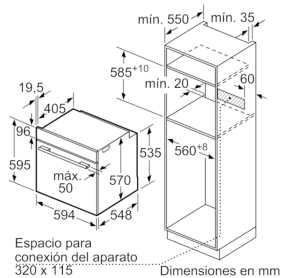

Horno, Acero inoxidable 3HB4330X0

Montaje con una placa.