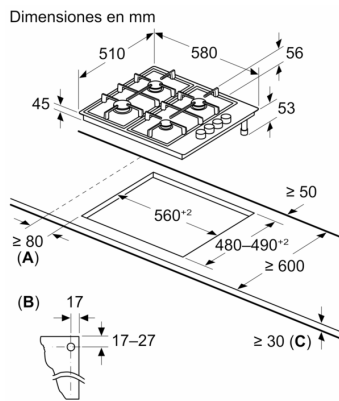

**Placa de gas, 60 cm, Acero
3ETX464MB**

**Ese toque tradicional de la cocina de gas
junto con un aporte de innovación y estética,
es el sueño de cualquier cocinero.**

- Consigue una mayor estabilidad de tus recipientes con las parrillas esmaltadas continuas.
- Botón para autoencendido integrado en los mandos.
- GasStop cierra el paso del gas cuando no detecta ninguna llama.
- La cocina de gas tradicional con un aporte de innovación y estética.

Datos técnicos

Familia de Producto:Placa de gas con mandos
 Tipo de construcción:Integrable
 Entrada de energía:Gas
 Número de posiciones que se pueden usar al mismo tiempo: 4
 Tipo de dispositivos de regulacion: Mandos en forma de espada
 Dimensiones de instalación necesarias (H x W x D): 45 x 560-562 x 480-492 mm
 Anchura:580 mm
 Dimensiones de instalación necesarias (H x W x D):56 x 580 x 510 mm
 Medidas del producto embalado: 141 x 651 x 578 mm
 Peso neto: 6.1 kg
 Peso bruto: 7.0 kg
 Indicador de calor residual: No tiene
 Ubicación del panel de mandos: Lateral de la vitrocerámica
 Material de la superficie básica: Acero inoxidable
 Color superficie superior:Acero
 Longitud del cable de alimentación eléctrica: 100.0 cm
 Código EAN: 4242006248239
 Potencia de conexión de gas: 7400 W
 Intensidad corriente eléctrica:3 A
 Tensión:220-240 V
 Frecuencia:60; 50 Hz

Placa de gas, 60 cm, Acero
3ETX464MB

A: Distancia mín. desde el hueco de la placa hasta la pared

B: Posición de la conexión de gas en la ranura

C: Si hay un horno introducido en la parte inferior, posiblemente sea mayor; ver los requisitos de espacio para el horno