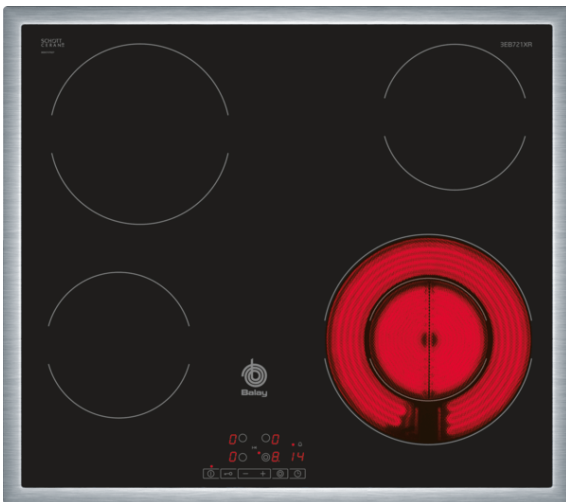

Placa vitrocerámica, 60 cm, negro
3EB721XR

3EB721XR

- Control táctil de fácil uso con 17 niveles de cocción en cada zona.
- 4 zonas vitrocerámicas:
- Zona delantera izquierda: 15cm
- Zona trasera izquierda: 18cm.
- Zona delantera derecha: doble de 21, 12cm.
- Zona trasera derecha: 15cm.
- Programación de tiempo de cocción para cada zona.
- Función Alarma con duración de aviso regulable.
- Función de Seguridad para niños con opción de bloqueo permanente o temporal.
- Función Memoria.
- Autodesconexión antiolvido de la placa.
- Función Silencio: posibilidad de desconectar los avisos sonoros.
- Indicador de 2 niveles de calor residual para cada zona de cocción (H/h).
- Sistema de fácil instalación.
- Potencia total máxima de la placa: 6,6 kW

Accesorios incluidos

4242006224448

**Placa vitrocerámica, 60 cm, negro
3EB721XR**

Características

Familia de Producto: Placa independiente vitrocerámica
Tipo de construcción: Integrable
Entrada de energía: Eléctrico
Número de posiciones que se pueden usar al mismo tiempo: 4
Medidas del nicho de encastre: 48 x 560-560 x 490-500
Anchura del producto: 583
Dimensiones aparato (alto, ancho, fondo (sin incluir la puerta)) (mm): 48 x 583 x 513
Medidas del producto embalado (mm): 100 x 750 x 590
Peso neto (kg): 7,360
Peso bruto (kg): 8,2
Indicador de calor residual: Separado
Ubicación del panel de mandos: Frontal de placa de cocina
Material de la superficie básica: Vitrocerámica
Color superficie superior: Metallic, negro
Color del marco: Metallic
Certificaciones de homologación: CE, VDE
Longitud del cable de alimentación eléctrica (cm): 100
Código EAN: 4242006224448