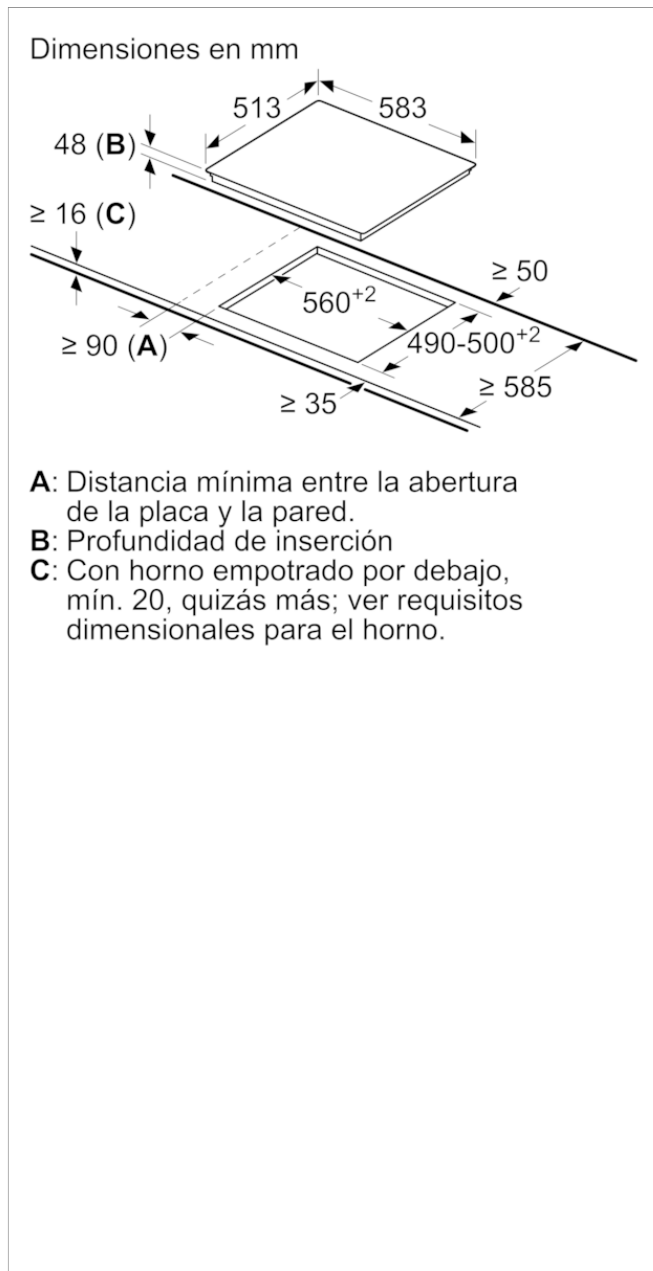

Placa vitrocerámica, 60 cm, negro
3EB721XR

3EB721XR

- Control táctil de fácil uso con 17 niveles de cocción en cada zona.
- 4 zonas vitrocerámicas:
- Zona delantera izquierda: 15cm
- Zona trasera izquierda: 18cm.
- Zona delantera derecha: doble de 21, 12cm.
- Zona trasera derecha: 15cm.
- Programación de tiempo de cocción para cada zona.
- Función Alarma con duración de aviso regulable.
- Función de Seguridad para niños con opción de bloqueo permanente o temporal.
- Función Memoria.
- Autodesconexión antiolvido de la placa.
- Función Silencio: posibilidad de desconectar los avisos sonoros.
- Indicador de 2 niveles de calor residual para cada zona de cocción (H/h).
- Sistema de fácil instalación.
- Potencia total máxima de la placa: 6,6 kW

Accesorios incluidos

4242006224448

**Placa vitrocerámica, 60 cm, negro
3EB721XR**

Características

Familia de Producto: Placa independiente vitrocerámica
Tipo de construcción: Integrable
Entrada de energía: Eléctrico
Número de posiciones que se pueden usar al mismo tiempo: 4
Medidas del nicho de encastre: 48 x 560-560 x 490-500
Anchura del producto: 583
Dimensiones aparato (alto, ancho, fondo (sin incluir la puerta)) (mm): 48 x 583 x 513
Medidas del producto embalado (mm): 100 x 750 x 590
Peso neto (kg): 7,360
Peso bruto (kg): 8,2
Indicador de calor residual: Separado
Ubicación del panel de mandos: Frontal de placa de cocina
Material de la superficie básica: Vitrocerámica
Color superficie superior: Metallic, negro
Color del marco: Metallic
Certificaciones de homologación: CE, VDE
Longitud del cable de alimentación eléctrica (cm): 100
Código EAN: 4242006224448