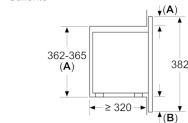

**Microondas integrable, 60 x 36 cm, Blanco
3WMB1918**

Dimensiones en mm
Montaje en armario superior
Microondas
Bastidor de montaje
Saliente