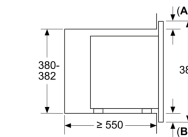

**Microondas integrable, 60 x 36 cm, Blanco
3WMB1918**

Dimensiones en mm
Montaje en armario superior
Microondas
Bastidor de montaje
Saliente

Dimensiones en mm

A: Pared trasera abierta

Dimensiones en mm

A: Pared trasera abierta לוח אחורי פתוח

Características

Tipo de horno microondas: Microondas

Tipo de control: Mecánico

Color del frontal: Blanco

Dimensiones aparato (alto, ancho, fondo (sin incluir la puerta)) (mm): 364 x 453 x 320

Dimensiones cavidad (alto, ancho, fondo): 194.0 x 290 x 285.0

Longitud del cable de alimentación eléctrica (cm): 130

Peso neto (kg): 14,539

Peso bruto (kg): 16,8

Código EAN: 4242006164775

Potencia máxima de las microondas: 800

Potencia de conexión (W): 1270

Intensidad corriente eléctrica (A): 10

Tensión (V): 230

Frecuencia (Hz): 50

Tipo de clavija: Schuko con conexión a tierra

2021-01-26