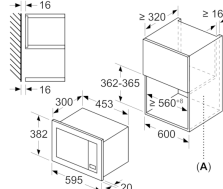

Dimensiones en mm

A: Pared trasera abierta