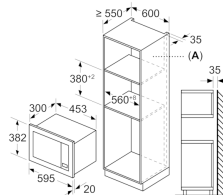

Dimensiones en mm